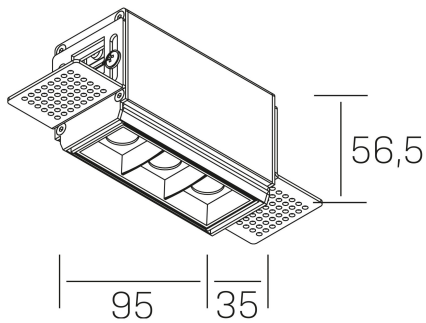

nses
K51300.01.TR.BK-BK.45.ST.9.27.DA

DETALLES GENERALES

INSTALACIÓN	Trimless
COLOR EXT-INT	Negro
DIRECCIÓN DE LA LUZ	Fijo
ÁNGULO DEL HAZ DE LUZ	45°
INT-EXT ESTANQUEIDAD	IP20
MATERIAL	Aluminio
RESISTENCIA MECÁNICA	IK06
USO	Interior
GARANTÍA	5 años

DETALLES ELÉCTRICOS

FUENTE DE LUZ	LED
POTENCIA	6W
TEMPERATURA DE COLOR	2700K
FLUJO LUMÍNICO	480 Lm
EFICIENCIA LUMÍNICA	69 Lm/W
DIMABLE	DALI
DRIVER	Remoto
CLASE DE SEGURIDAD	II
ÍNDICE DE REPRODUCCIÓN CROMÁTICA	CRI>90
TENSIÓN	220-240 V
FREQUENCY	50-60 Hz
CORRIENTE	700 mA
VIDA UTIL	50.000h

DIMENSIONES GENERALES

DIMENSIÓN	95x35 mm
AGUJERO DE CORTE	100x70 mm
ALTURA	h 56.5 mm
DIMENSIONES DE EMBALAJE	190 × 80 × 85 mm
PESO NETO	38

*Puede haber una reducción máx. del 15% en el dato de los acabados distintos al blanco.