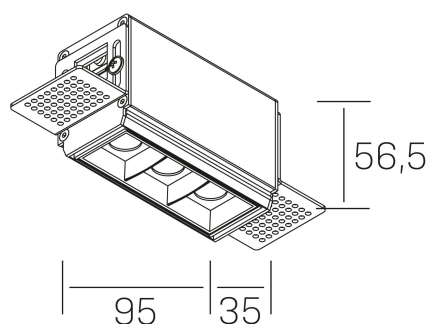

nses
K51300.01.TR.BK-BK.45.ST.9.27.DA

DETALLES GENERALES

INSTALACIÓN	Trimless
COLOR EXT-INT	Negro
DIRECCIÓN DE LA LUZ	Fijo
ÁNGULO DEL HAZ DE LUZ	45°
INT-EXT ESTANQUEIDAD	IP20
MATERIAL	Aluminio
RESISTENCIA MECÁNICA	IK06
USO	Interior
GARANTÍA	3 años

DETALLES ELÉCTRICOS

FUENTE DE LUZ	LED
POTENCIA	6W
TEMPERATURA DE COLOR	2700K
FLUJO LUMÍNICO	480 Lm
EFICIENCIA LUMÍNICA	69 Lm/W
DIMABLE	DALI
DRIVER	Remoto
CLASE DE SEGURIDAD	II
ÍNDICE DE REPRODUCCIÓN CROMÁTICA	CRI>90
TENSIÓN	220-240 V
FREQUENCY	50-60 Hz
CORRIENTE	700 mA
VIDA UTIL	35.000h

DIMENSIONES GENERALES

DIMENSIÓN	95x35 mm
AGUJERO DE CORTE	100x70 mm
ALTURA	h 56.5 mm
DIMENSIONES DE EMBALAJE	190 × 80 × 85 mm
PESO NETO	38

*Puede haber una reducción máx. del 15% en el dato de los acabados distintos al blanco.