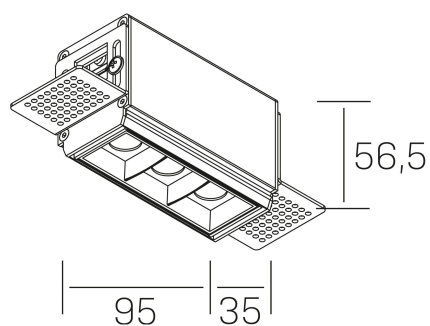

nses
K51300.01.TR.BK-BK.30.ST.9.40.DA

DETALLES GENERALES

INSTALACIÓN	Trimless
COLOR EXT-INT	Negro
DIRECCIÓN DE LA LUZ	Fijo
ÁNGULO DEL HAZ DE LUZ	30°
INT-EXT ESTANQUEIDAD	IP20
MATERIAL	Aluminio
RESISTENCIA MECÁNICA	IK06
USO	Interior
GARANTÍA	3 años

DETALLES ELÉCTRICOS

FUENTE DE LUZ	LED
POTENCIA	6W
TEMPERATURA DE COLOR	4000K
FLUJO LUMÍNICO	560 Lm
EFICIENCIA LUMÍNICA	80 Lm/W
DIMABLE	DALI
DRIVER	Remoto
CLASE DE SEGURIDAD	II
ÍNDICE DE REPRODUCCIÓN CROMÁTICA	CRI>90
TENSIÓN	220-240 V
FREQUENCY	50-60 Hz
CORRIENTE	700 mA
VIDA UTIL	35.000h

DIMENSIONES GENERALES

DIMENSIÓN	95x35 mm
AGUJERO DE CORTE	100x70 mm
ALTURA	h 56.5 mm
DIMENSIONES DE EMBALAJE	190 × 80 × 85 mm
PESO NETO	38

*Puede haber una reducción máx. del 15% en el dato de los acabados distintos al blanco.