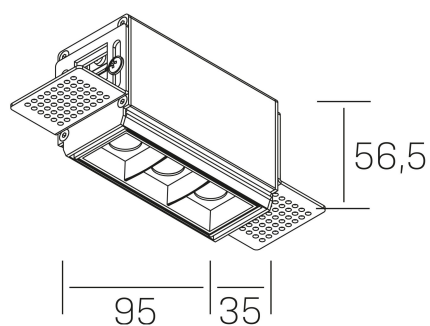

nses
K51300.01.TR.BK-BK.30.ST.9.30.DA

DETALLES GENERALES

INSTALACIÓN	Trimless
COLOR EXT-INT	Negro
DIRECCIÓN DE LA LUZ	Fijo
ÁNGULO DEL HAZ DE LUZ	30°
INT-EXT ESTANQUEIDAD	IP20
MATERIAL	Aluminio
RESISTENCIA MECÁNICA	IK06
USO	Interior
GARANTÍA	3 años

DETALLES ELÉCTRICOS

FUENTE DE LUZ	LED
POTENCIA	6W
TEMPERATURA DE COLOR	3000K
FLUJO LUMÍNICO	520 Lm
EFICIENCIA LUMÍNICA	74 Lm/W
DIMABLE	DALI
DRIVER	Remoto
CLASE DE SEGURIDAD	II
ÍNDICE DE REPRODUCCIÓN CROMÁTICA	CRI>90
TENSIÓN	220-240 V
FREQUENCY	50-60 Hz
CORRIENTE	700 mA
VIDA UTIL	35.000h

DIMENSIONES GENERALES

DIMENSIÓN	95x35 mm
AGUJERO DE CORTE	100x70 mm
ALTURA	h 56.5 mm
DIMENSIONES DE EMBALAJE	190 × 80 × 85 mm
PESO NETO	38

*Puede haber una reducción máx. del 15% en el dato de los acabados distintos al blanco.