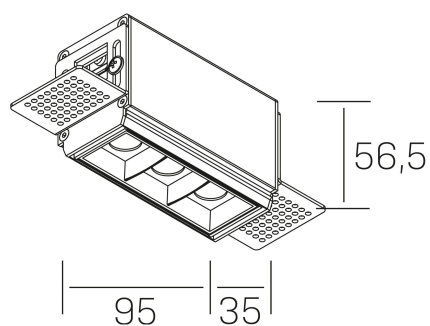

nses
K51300.01.TR.BK-BK.30.ST.9.27.DA

DETALLES GENERALES

INSTALACIÓN	Trimless
COLOR EXT-INT	Negro
DIRECCIÓN DE LA LUZ	Fijo
ÁNGULO DEL HAZ DE LUZ	30°
INT-EXT ESTANQUEIDAD	IP20
MATERIAL	Aluminio
RESISTENCIA MECÁNICA	IK06
USO	Interior
GARANTÍA	3 años

DETALLES ELÉCTRICOS

FUENTE DE LUZ	LED
POTENCIA	6W
TEMPERATURA DE COLOR	2700K
FLUJO LUMÍNICO	480 Lm
EFICIENCIA LUMÍNICA	69 Lm/W
DIMABLE	DALI
DRIVER	Remoto
CLASE DE SEGURIDAD	II
ÍNDICE DE REPRODUCCIÓN CROMÁTICA	CRI>90
TENSIÓN	220-240 V
FREQUENCY	50-60 Hz
CORRIENTE	700 mA
VIDA UTIL	35.000h

DIMENSIONES GENERALES

DIMENSIÓN	95x35 mm
AGUJERO DE CORTE	100x70 mm
ALTURA	h 56.5 mm
DIMENSIONES DE EMBALAJE	190 × 80 × 85 mm
PESO NETO	38

*Puede haber una reducción máx. del 15% en el dato de los acabados distintos al blanco.