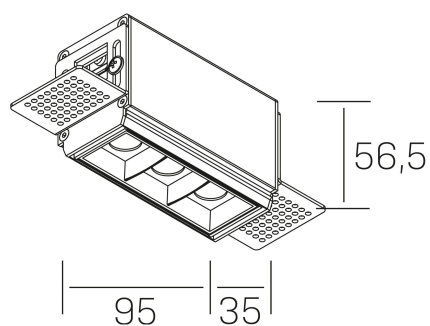

nses
K51300.01.TR.BK-BK.30.ST.9.27.DA

DETALLES GENERALES

INSTALACIÓN	Trimless
COLOR EXT-INT	Negro
DIRECCIÓN DE LA LUZ	Fijo
ÁNGULO DEL HAZ DE LUZ	30°
INT-EXT ESTANQUEIDAD	IP20
MATERIAL	Aluminio
RESISTENCIA MECÁNICA	IK06
USO	Interior
GARANTÍA	5 años

DETALLES ELÉCTRICOS

FUENTE DE LUZ	LED
POTENCIA	6W
TEMPERATURA DE COLOR	2700K
FLUJO LUMÍNICO	480 Lm
EFICIENCIA LUMÍNICA	69 Lm/W
DIMABLE	DALI
DRIVER	Remoto
CLASE DE SEGURIDAD	II
ÍNDICE DE REPRODUCCIÓN CROMÁTICA	CRI>90
TENSIÓN	220-240 V
FREQUENCY	50-60 Hz
CORRIENTE	700 mA
VIDA UTIL	50.000h

DIMENSIONES GENERALES

DIMENSIÓN	95x35 mm
AGUJERO DE CORTE	100x70 mm
ALTURA	h 56.5 mm
DIMENSIONES DE EMBALAJE	190 × 80 × 85 mm
PESO NETO	38

*Puede haber una reducción máx. del 15% en el dato de los acabados distintos al blanco.