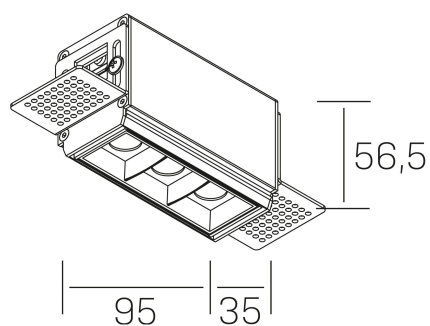

nses
K51300.01.TR.BK-BK.15.ST.9.40.DA

DETALLES GENERALES

INSTALACIÓN	Trimless
COLOR EXT-INT	Negro
DIRECCIÓN DE LA LUZ	Fijo
ÁNGULO DEL HAZ DE LUZ	15°
INT-EXT ESTANQUEIDAD	IP20
MATERIAL	Aluminio
RESISTENCIA MECÁNICA	IK06
USO	Interior
GARANTÍA	3 años

DETALLES ELÉCTRICOS

FUENTE DE LUZ	LED
POTENCIA	6W
TEMPERATURA DE COLOR	4000K
FLUJO LUMÍNICO	560 Lm
EFICIENCIA LUMÍNICA	80 Lm/W
DIMABLE	DALI
DRIVER	Remoto
CLASE DE SEGURIDAD	II
ÍNDICE DE REPRODUCCIÓN CROMÁTICA	CRI>90
TENSIÓN	220-240 V
FREQUENCY	50-60 Hz
CORRIENTE	700 mA
VIDA UTIL	35.000h

DIMENSIONES GENERALES

DIMENSIÓN	95x35 mm
AGUJERO DE CORTE	100x70 mm
ALTURA	h 56.5 mm
DIMENSIONES DE EMBALAJE	190 × 80 × 85 mm
PESO NETO	38

*Puede haber una reducción máx. del 15% en el dato de los acabados distintos al blanco.