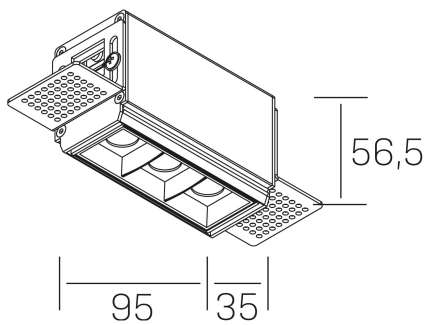

nses
K51300.01.TR.BK-BK.15.ST.9.30.DA

DETALLES GENERALES

INSTALACIÓN	Trimless
COLOR EXT-INT	Negro
DIRECCIÓN DE LA LUZ	Fijo
ÁNGULO DEL HAZ DE LUZ	15°
INT-EXT ESTANQUEIDAD	IP20
MATERIAL	Aluminio
RESISTENCIA MECÁNICA	IK06
USO	Interior
GARANTÍA	5 años

DETALLES ELÉCTRICOS

FUENTE DE LUZ	LED
POTENCIA	6W
TEMPERATURA DE COLOR	3000K
FLUJO LUMÍNICO	520 Lm
EFICIENCIA LUMÍNICA	74 Lm/W
DIMABLE	DALI
DRIVER	Remoto
CLASE DE SEGURIDAD	II
ÍNDICE DE REPRODUCCIÓN CROMÁTICA	CRI>90
TENSIÓN	220-240 V
FREQUENCY	50-60 Hz
CORRIENTE	700 mA
VIDA UTIL	50.000h

DIMENSIONES GENERALES

DIMENSIÓN	95x35 mm
AGUJERO DE CORTE	100x70 mm
ALTURA	h 56.5 mm
DIMENSIONES DE EMBALAJE	190 × 80 × 85 mm
PESO NETO	38

*Puede haber una reducción máx. del 15% en el dato de los acabados distintos al blanco.