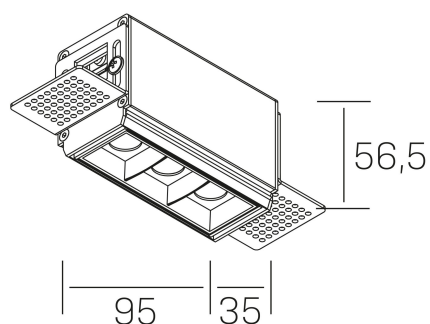

nses
K51300.01.TR.BK-BK.15.ST.9.30.DA

DETALLES GENERALES

INSTALACIÓN	Trimless
COLOR EXT-INT	Negro
DIRECCIÓN DE LA LUZ	Fijo
ÁNGULO DEL HAZ DE LUZ	15°
INT-EXT ESTANQUEIDAD	IP20
MATERIAL	Aluminio
RESISTENCIA MECÁNICA	IK06
USO	Interior
GARANTÍA	3 años

DETALLES ELÉCTRICOS

FUENTE DE LUZ	LED
POTENCIA	6W
TEMPERATURA DE COLOR	3000K
FLUJO LUMÍNICO	520 Lm
EFICIENCIA LUMÍNICA	74 Lm/W
DIMABLE	DALI
DRIVER	Remoto
CLASE DE SEGURIDAD	II
ÍNDICE DE REPRODUCCIÓN CROMÁTICA	CRI>90
TENSIÓN	220-240 V
FREQUENCY	50-60 Hz
CORRIENTE	700 mA
VIDA UTIL	35.000h

DIMENSIONES GENERALES

DIMENSIÓN	95x35 mm
AGUJERO DE CORTE	100x70 mm
ALTURA	h 56.5 mm
DIMENSIONES DE EMBALAJE	190 × 80 × 85 mm
PESO NETO	38

*Puede haber una reducción máx. del 15% en el dato de los acabados distintos al blanco.