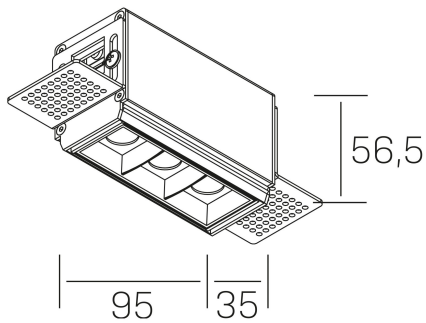

nses
K51300.01.TR.BK-BK.15.ST.9.27.DA

DETALLES GENERALES

INSTALACIÓN	Trimless
COLOR EXT-INT	Negro
DIRECCIÓN DE LA LUZ	Fijo
ÁNGULO DEL HAZ DE LUZ	15°
INT-EXT ESTANQUEIDAD	IP20
MATERIAL	Aluminio
RESISTENCIA MECÁNICA	IK06
USO	Interior
GARANTÍA	3 años

DETALLES ELÉCTRICOS

FUENTE DE LUZ	LED
POTENCIA	6W
TEMPERATURA DE COLOR	2700K
FLUJO LUMÍNICO	480 Lm
EFICIENCIA LUMÍNICA	69 Lm/W
DIMABLE	DALI
DRIVER	Remoto
CLASE DE SEGURIDAD	II
ÍNDICE DE REPRODUCCIÓN CROMÁTICA	CRI>90
TENSIÓN	220-240 V
FREQUENCY	50-60 Hz
CORRIENTE	700 mA
VIDA UTIL	35.000h

DIMENSIONES GENERALES

DIMENSIÓN	95x35 mm
AGUJERO DE CORTE	100x70 mm
ALTURA	h 56.5 mm
DIMENSIONES DE EMBALAJE	190 × 80 × 85 mm
PESO NETO	38

*Puede haber una reducción máx. del 15% en el dato de los acabados distintos al blanco.