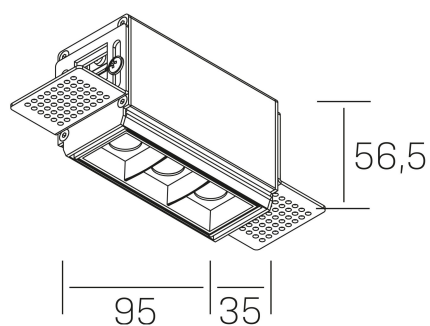

#### DETALLES GENERALES

INSTALACIÓN	Trimless
COLOR EXT-INT	Negro
DIRECCIÓN DE LA LUZ	Fijo
ÁNGULO DEL HAZ DE LUZ	15°
INT-EXT ESTANQUEIDAD	IP20
MATERIAL	Aluminio
RESISTENCIA MECÁNICA	IK06
USO	Interior
GARANTÍA	5 años

#### DIMENSIONES GENERALES

DIMENSIÓN	95x35 mm
AGUJERO DE CORTE	100x70 mm
ALTURA	h 56.5 mm
DIMENSIONES DE EMBALAJE	190 × 80 × 85 mm
PESO NETO	38

\*Puede haber una reducción máx. del 15% en el dato de los acabados distintos al blanco.