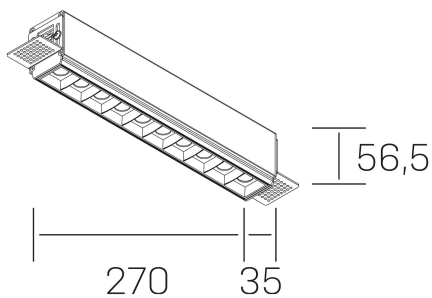

nses
K51300.03.TR.WH-BK.45.ST.9.40.PU

DETALLES GENERALES

INSTALACIÓN	Trimless
COLOR EXT-INT	Blanco-Negro
DIRECCIÓN DE LA LUZ	Fijo
ÁNGULO DEL HAZ DE LUZ	45°
INT-EXT ESTANQUEIDAD	IP20
MATERIAL	Aluminio
RESISTENCIA MECÁNICA	IK06
USO	Interior
GARANTÍA	3 años

DETALLES ELÉCTRICOS

FUENTE DE LUZ	LED
POTENCIA	20W
TEMPERATURA DE COLOR	4000K
FLUJO LUMÍNICO	1630 Lm
EFICIENCIA LUMÍNICA	78 Lm/W
DIMABLE	PUSH
DRIVER	Remoto
CLASE DE SEGURIDAD	II
ÍNDICE DE REPRODUCCIÓN CROMÁTICA	CRI>90
TENSIÓN	220-240 V
FREQUENCY	50-60 Hz
CORRIENTE	600 mA
VIDA UTIL	35.000h

DIMENSIONES GENERALES

DIMENSIÓN	270x35 mm
AGUJERO DE CORTE	275x70 mm
ALTURA	h 56.5 mm
DIMENSIONES DE EMBALAJE	325 × 80 × 85 mm
PESO NETO	86

*Puede haber una reducción máx. del 15% en el dato de los acabados distintos al blanco.