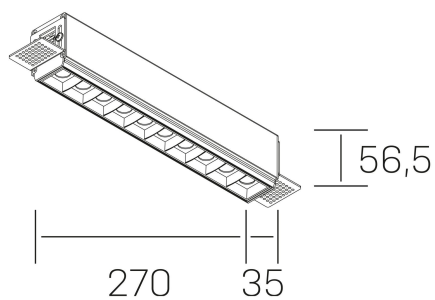

nses
K51300.03.TR.WH-BK.45.ST.9.40.PU

DETALLES GENERALES

INSTALACIÓN	Trimless
COLOR EXT-INT	Blanco-Negro
DIRECCIÓN DE LA LUZ	Fijo
ÁNGULO DEL HAZ DE LUZ	45°
INT-EXT ESTANQUEIDAD	IP20
MATERIAL	Aluminio
RESISTENCIA MECÁNICA	IK06
USO	Interior
GARANTÍA	5 años

DETALLES ELÉCTRICOS

FUENTE DE LUZ	LED
POTENCIA	20W
TEMPERATURA DE COLOR	4000K
FLUJO LUMÍNICO	1630 Lm
EFICIENCIA LUMÍNICA	78 Lm/W
DIMABLE	PUSH
DRIVER	Remoto
CLASE DE SEGURIDAD	II
ÍNDICE DE REPRODUCCIÓN CROMÁTICA	CRI>90
TENSIÓN	220-240 V
FREQUENCY	50-60 Hz
CORRIENTE	600 mA
VIDA UTIL	50.000h

DIMENSIONES GENERALES

DIMENSIÓN	270x35 mm
AGUJERO DE CORTE	275x70 mm
ALTURA	h 56.5 mm
DIMENSIONES DE EMBALAJE	325 × 80 × 85 mm
PESO NETO	86

*Puede haber una reducción máx. del 15% en el dato de los acabados distintos al blanco.