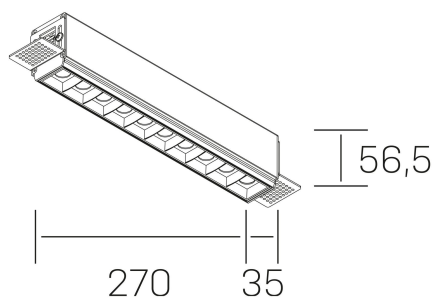

DIMENSIONES GENERALES

DIMENSIÓN	270x35 mm
AGUJERO DE CORTE	275x70 mm
ALTURA	h 56.5 mm
DIMENSIONES DE EMBALAJE	325 × 80 × 85 mm
PESO NETO	86

*Puede haber una reducción máx. del 15% en el dato de los acabados distintos al blanco.

n ses

K51300.03.TR.WH-BK.45.ST.9.40.PC