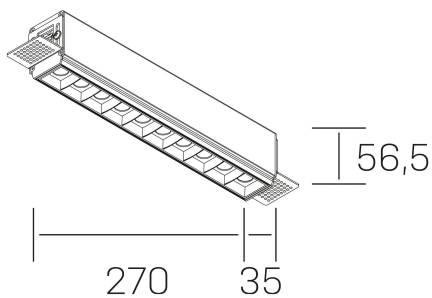

nses

K51300.03.TR.WH-BK.45.ST.9.40.D1

DETALLES GENERALES

INSTALACIÓN	Trimless
COLOR EXT-INT	Blanco-Negro
DIRECCIÓN DE LA LUZ	Fijo
ÁNGULO DEL HAZ DE LUZ	45°
INT-EXT ESTANQUEIDAD	IP20
MATERIAL	Aluminio
RESISTENCIA MECÁNICA	IK06
USO	Interior
GARANTÍA	5 años

DETALLES ELÉCTRICOS

FUENTE DE LUZ	LED
POTENCIA	20W
TEMPERATURA DE COLOR	3000K
FLUJO LUMÍNICO	1530 Lm
EFICIENCIA LUMÍNICA	73 Lm/W
DIMABLE	1.10v
DRIVER	Remoto
CLASE DE SEGURIDAD	II
ÍNDICE DE REPRODUCCIÓN CROMÁTICA	CRI>90
TENSIÓN	220-240 V
FREQUENCY	50-60 Hz
CORRIENTE	600 mA
VIDA UTIL	50.000h

DIMENSIONES GENERALES

DIMENSIÓN	270x35 mm
AGUJERO DE CORTE	275x70 mm
ALTURA	h 56.5 mm
DIMENSIONES DE EMBALAJE	325 × 80 × 85 mm
PESO NETO	86

*Puede haber una reducción máx. del 15% en el dato de los acabados distintos al blanco.