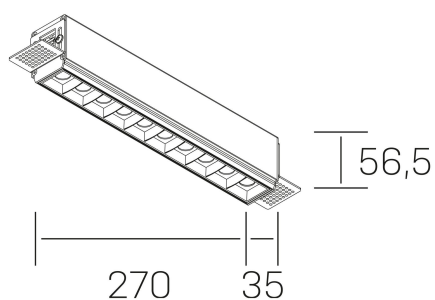

nses
K51300.03.TR.WH-BK.45.ST.9.40

DETALLES GENERALES

INSTALACIÓN	Trimless
COLOR EXT-INT	Blanco-Negro
DIRECCIÓN DE LA LUZ	Fijo
ÁNGULO DEL HAZ DE LUZ	45°
INT-EXT ESTANQUEIDAD	IP20
MATERIAL	Aluminio
RESISTENCIA MECÁNICA	IK06
USO	Interior
GARANTÍA	3 años

DETALLES ELÉCTRICOS

FUENTE DE LUZ	LED
POTENCIA	20W
TEMPERATURA DE COLOR	3000K
FLUJO LUMÍNICO	1530 Lm
EFICIENCIA LUMÍNICA	73 Lm/W
DIMABLE	Sin regulación
DRIVER	Remoto
CLASE DE SEGURIDAD	II
ÍNDICE DE REPRODUCCIÓN CROMÁTICA	CRI>90
TENSIÓN	220-240 V
FREQUENCY	50-60 Hz
CORRIENTE	600 mA
VIDA UTIL	35.000h

DIMENSIONES GENERALES

DIMENSIÓN	270x35 mm
AGUJERO DE CORTE	275x70 mm
ALTURA	h 56.5 mm
DIMENSIONES DE EMBALAJE	325 × 80 × 85 mm
PESO NETO	86

*Puede haber una reducción máx. del 15% en el dato de los acabados distintos al blanco.