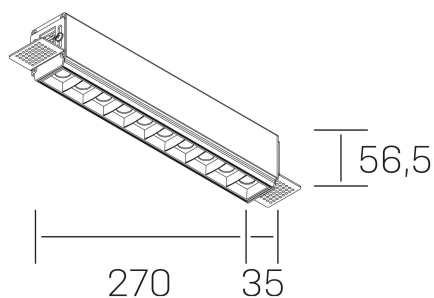

nses
K51300.03.TR.WH-BK.45.ST.9.40

DETALLES GENERALES

INSTALACIÓN	Trimless
COLOR EXT-INT	Blanco-Negro
DIRECCIÓN DE LA LUZ	Fijo
ÁNGULO DEL HAZ DE LUZ	45°
INT-EXT ESTANQUEIDAD	IP20
MATERIAL	Aluminio
RESISTENCIA MECÁNICA	IK06
USO	Interior
GARANTÍA	5 años

DETALLES ELÉCTRICOS

FUENTE DE LUZ	LED
POTENCIA	20W
TEMPERATURA DE COLOR	3000K
FLUJO LUMÍNICO	1530 Lm
EFICIENCIA LUMÍNICA	73 Lm/W
DIMABLE	Sin regulación
DRIVER	Remoto
CLASE DE SEGURIDAD	II
ÍNDICE DE REPRODUCCIÓN CROMÁTICA	CRI>90
TENSIÓN	220-240 V
FREQUENCY	50-60 Hz
CORRIENTE	600 mA
VIDA UTIL	50.000h

DIMENSIONES GENERALES

DIMENSIÓN	270x35 mm
AGUJERO DE CORTE	275x70 mm
ALTURA	h 56.5 mm
DIMENSIONES DE EMBALAJE	325 × 80 × 85 mm
PESO NETO	86

*Puede haber una reducción máx. del 15% en el dato de los acabados distintos al blanco.