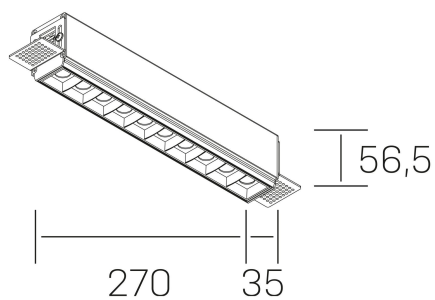

nses
K51300.03.TR.WH-BK.45.ST.9.40

DETALLES GENERALES

INSTALACIÓN	Trimless
COLOR EXT-INT	Blanco-Negro
DIRECCIÓN DE LA LUZ	Fijo
ÁNGULO DEL HAZ DE LUZ	45º
INT-EXT ESTANQUEIDAD	IP20
MATERIAL	Aluminio
RESISTENCIA MECÁNICA	IK06
USO	Interior
GARANTÍA	5 años

DETALLES ELÉCTRICOS

FUENTE DE LUZ	LED
POTENCIA	20W
TEMPERATURA DE COLOR	3000K
FLUJO LUMÍNICO	1530 Lm
EFICIENCIA LUMÍNICA	73 Lm/W
DIMABLE	Sin regulación
DRIVER	Remoto
CLASE DE SEGURIDAD	II
ÍNDICE DE REPRODUCCIÓN CROMÁTICA	CRI>90
TENSIÓN	220-240 V
CORRIENTE	600 mA
VIDA UTIL	50.000h

DIMENSIONES GENERALES

DIMENSIÓN	.03 (270x35mm)
AGUJERO DE CORTE	275x70 mm
ALTURA	h 56.5 mm
DIMENSIONES DE EMBALAJE	325 × 80 × 85 mm
PESO NETO	86

*Puede haber una reducción máx. del 15% en el dato de los acabados distintos al blanco.