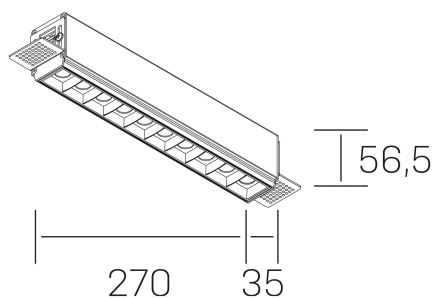

nses
K51300.03.TR.WH-BK.45.ST.9.30.PU

DETALLES GENERALES

INSTALACIÓN	Trimless
COLOR EXT-INT	Blanco-Negro
DIRECCIÓN DE LA LUZ	Fijo
ÁNGULO DEL HAZ DE LUZ	45°
INT-EXT ESTANQUEIDAD	IP20
MATERIAL	Aluminio
RESISTENCIA MECÁNICA	IK06
USO	Interior
GARANTÍA	3 años

DETALLES ELÉCTRICOS

FUENTE DE LUZ	LED
POTENCIA	20W
TEMPERATURA DE COLOR	3000K
FLUJO LUMÍNICO	1530 Lm
EFICIENCIA LUMÍNICA	73 Lm/W
DIMABLE	PUSH
DRIVER	Remoto
CLASE DE SEGURIDAD	II
ÍNDICE DE REPRODUCCIÓN CROMÁTICA	CRI>90
TENSIÓN	220-240 V
FREQUENCY	50-60 Hz
CORRIENTE	600 mA
VIDA UTIL	35.000h

DIMENSIONES GENERALES

DIMENSIÓN	270x35 mm
AGUJERO DE CORTE	275x70 mm
ALTURA	h 56.5 mm
DIMENSIONES DE EMBALAJE	325 × 80 × 85 mm
PESO NETO	86

*Puede haber una reducción máx. del 15% en el dato de los acabados distintos al blanco.