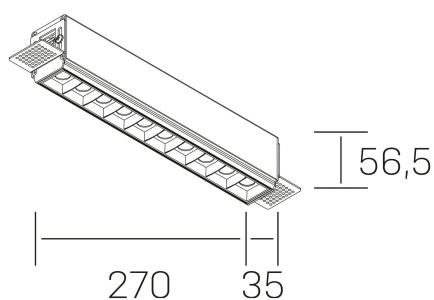

DIMENSIONES GENERALES

DIMENSIÓN	270x35 mm
AGUJERO DE CORTE	275x70 mm
ALTURA	h 56.5 mm
DIMENSIONES DE EMBALAJE	325 × 80 × 85 mm
PESO NETO	86

*Puede haber una reducción máx. del 15% en el dato de los acabados distintos al blanco.

n ses

K51300.03.TR.WH-BK.45.ST.9.30.PC