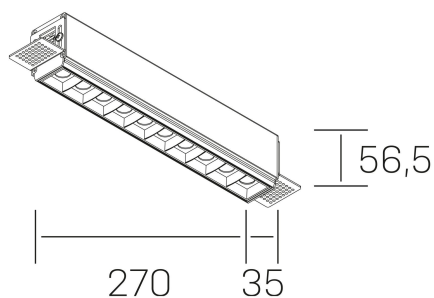

nses

K51300.03.TR.WH-BK.45.ST.9.30.PC

DETALLES GENERALES

INSTALACIÓN	Trimless
COLOR EXT-INT	Blanco-Negro
DIRECCIÓN DE LA LUZ	Fijo
ÁNGULO DEL HAZ DE LUZ	45°
INT-EXT ESTANQUEIDAD	IP20
MATERIAL	Aluminio
RESISTENCIA MECÁNICA	IK06
USO	Interior
GARANTÍA	3 años

DETALLES ELÉCTRICOS

FUENTE DE LUZ	LED
POTENCIA	20W
TEMPERATURA DE COLOR	2700K
FLUJO LUMÍNICO	1430 Lm
EFICIENCIA LUMÍNICA	68 Lm/W
DIMABLE	PHASE CUT
DRIVER	Remoto
CLASE DE SEGURIDAD	II
ÍNDICE DE REPRODUCCIÓN CROMÁTICA	CRI>90
TENSIÓN	220-240 V
FREQUENCY	50-60 Hz
CORRIENTE	600 mA
VIDA UTIL	35.000h

DIMENSIONES GENERALES

DIMENSIÓN	270x35 mm
AGUJERO DE CORTE	275x70 mm
ALTURA	h 56.5 mm
DIMENSIONES DE EMBALAJE	325 × 80 × 85 mm
PESO NETO	86

*Puede haber una reducción máx. del 15% en el dato de los acabados distintos al blanco.