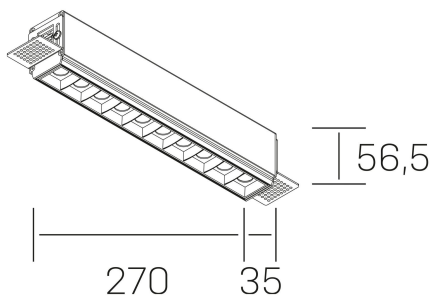

nses

K51300.03.TR.WH-BK.45.ST.9.30.D1

DETALLES GENERALES

INSTALACIÓN	Trimless
COLOR EXT-INT	Blanco-Negro
DIRECCIÓN DE LA LUZ	Fijo
ÁNGULO DEL HAZ DE LUZ	45°
INT-EXT ESTANQUEIDAD	IP20
MATERIAL	Aluminio
RESISTENCIA MECÁNICA	IK06
USO	Interior
GARANTÍA	3 años

DETALLES ELÉCTRICOS

FUENTE DE LUZ	LED
POTENCIA	20W
TEMPERATURA DE COLOR	2700K
FLUJO LUMÍNICO	1430 Lm
EFICIENCIA LUMÍNICA	68 Lm/W
DIMABLE	1.10v
DRIVER	Remoto
CLASE DE SEGURIDAD	II
ÍNDICE DE REPRODUCCIÓN CROMÁTICA	CRI>90
TENSIÓN	220-240 V
FREQUENCY	50-60 Hz
CORRIENTE	600 mA
VIDA UTIL	35.000h

DIMENSIONES GENERALES

DIMENSIÓN	270x35 mm
AGUJERO DE CORTE	275x70 mm
ALTURA	h 56.5 mm
DIMENSIONES DE EMBALAJE	325 × 80 × 85 mm
PESO NETO	86

*Puede haber una reducción máx. del 15% en el dato de los acabados distintos al blanco.