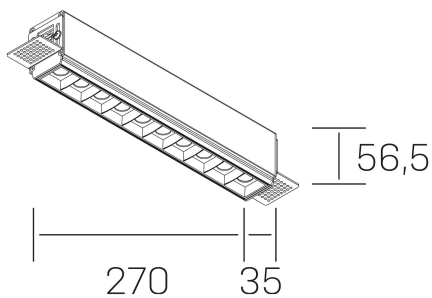

nses
K51300.03.TR.WH-BK.45.ST.9.30.D1

DETALLES GENERALES

INSTALACIÓN	Trimless
COLOR EXT-INT	Blanco-Negro
DIRECCIÓN DE LA LUZ	Fijo
ÁNGULO DEL HAZ DE LUZ	45°
INT-EXT ESTANQUEIDAD	IP20
MATERIAL	Aluminio
RESISTENCIA MECÁNICA	IK06
USO	Interior
GARANTÍA	5 años

DETALLES ELÉCTRICOS

FUENTE DE LUZ	LED
POTENCIA	20W
TEMPERATURA DE COLOR	2700K
FLUJO LUMÍNICO	1430 Lm
EFICIENCIA LUMÍNICA	68 Lm/W
DIMABLE	1.10v
DRIVER	Remoto
CLASE DE SEGURIDAD	II
ÍNDICE DE REPRODUCCIÓN CROMÁTICA	CRI>90
TENSIÓN	220-240 V
FREQUENCY	50-60 Hz
CORRIENTE	600 mA
VIDA UTIL	50.000h

DIMENSIONES GENERALES

DIMENSIÓN	270x35 mm
AGUJERO DE CORTE	275x70 mm
ALTURA	h 56.5 mm
DIMENSIONES DE EMBALAJE	325 × 80 × 85 mm
PESO NETO	86

*Puede haber una reducción máx. del 15% en el dato de los acabados distintos al blanco.