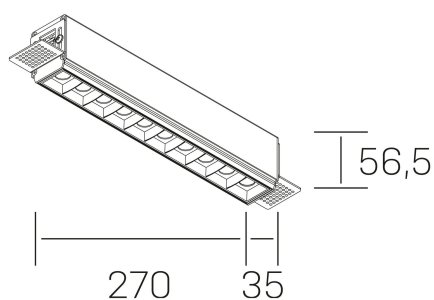

nses
K51300.03.TR.WH-BK.45.ST.9.30

DETALLES GENERALES

INSTALACIÓN	Trimless
COLOR EXT-INT	Blanco-Negro
DIRECCIÓN DE LA LUZ	Fijo
ÁNGULO DEL HAZ DE LUZ	45°
INT-EXT ESTANQUEIDAD	IP20
MATERIAL	Aluminio
RESISTENCIA MECÁNICA	IK06
USO	Interior
GARANTÍA	3 años

DETALLES ELÉCTRICOS

FUENTE DE LUZ	LED
POTENCIA	20W
TEMPERATURA DE COLOR	4000K
FLUJO LUMÍNICO	1630 Lm
EFICIENCIA LUMÍNICA	78 Lm/W
DIMABLE	Sin regulación
DRIVER	Remoto
CLASE DE SEGURIDAD	II
ÍNDICE DE REPRODUCCIÓN CROMÁTICA	CRI>90
TENSIÓN	220-240 V
FREQUENCY	50-60 Hz
CORRIENTE	600 mA
VIDA UTIL	35.000h

DIMENSIONES GENERALES

DIMENSIÓN	270x35 mm
AGUJERO DE CORTE	275x70 mm
ALTURA	h 56.5 mm
DIMENSIONES DE EMBALAJE	325 × 80 × 85 mm
PESO NETO	86

*Puede haber una reducción máx. del 15% en el dato de los acabados distintos al blanco.