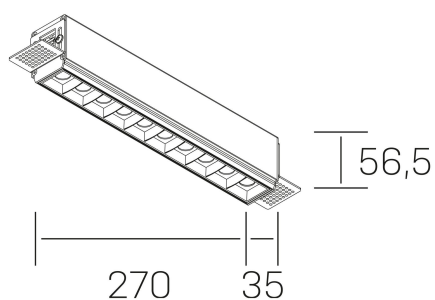

## DETALLES GENERALES

INSTALACIÓN	Trimless
COLOR EXT-INT	Blanco-Negro
DIRECCIÓN DE LA LUZ	Fijo
ÁNGULO DEL HAZ DE LUZ	45°
INT-EXT ESTANQUEIDAD	IP20
MATERIAL	Aluminio
RESISTENCIA MECÁNICA	IK06
USO	Interior
GARANTÍA	5 años

## DIMENSIONES GENERALES

DIMENSIÓN	270x35 mm
AGUJERO DE CORTE	275x70 mm
ALTURA	h 56.5 mm
DIMENSIONES DE EMBALAJE	325 × 80 × 85 mm
PESO NETO	86

\*Puede haber una reducción máx. del 15% en el dato de los acabados distintos al blanco.