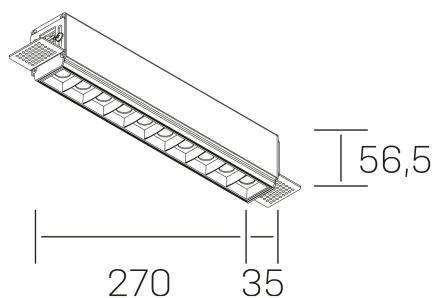

nses
K51300.03.TR.WH-BK.45.ST.9.27.PU

DETALLES GENERALES

INSTALACIÓN	Trimless
COLOR EXT-INT	Blanco-Negro
DIRECCIÓN DE LA LUZ	Fijo
ÁNGULO DEL HAZ DE LUZ	45°
INT-EXT ESTANQUEIDAD	IP20
MATERIAL	Aluminio
RESISTENCIA MECÁNICA	IK06
USO	Interior
GARANTÍA	3 años

DETALLES ELÉCTRICOS

FUENTE DE LUZ	LED
POTENCIA	20W
TEMPERATURA DE COLOR	4000K
FLUJO LUMÍNICO	1630 Lm
EFICIENCIA LUMÍNICA	78 Lm/W
DIMABLE	PUSH
DRIVER	Remoto
CLASE DE SEGURIDAD	II
ÍNDICE DE REPRODUCCIÓN CROMÁTICA	CRI>90
TENSIÓN	220-240 V
FREQUENCY	50-60 Hz
CORRIENTE	600 mA
VIDA UTIL	35.000h

DIMENSIONES GENERALES

DIMENSIÓN	270x35 mm
AGUJERO DE CORTE	275x70 mm
ALTURA	h 56.5 mm
DIMENSIONES DE EMBALAJE	325 × 80 × 85 mm
PESO NETO	86

*Puede haber una reducción máx. del 15% en el dato de los acabados distintos al blanco.