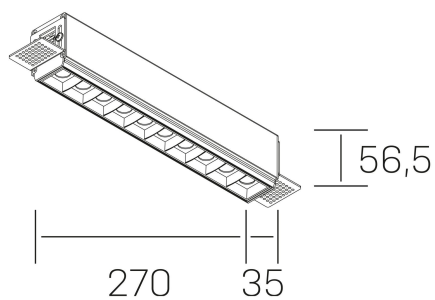

nses
K51300.03.TR.WH-BK.45.ST.9.27.D1

DETALLES GENERALES

INSTALACIÓN	Trimless
COLOR EXT-INT	Blanco-Negro
DIRECCIÓN DE LA LUZ	Fijo
ÁNGULO DEL HAZ DE LUZ	45º
INT-EXT ESTANQUEIDAD	IP20
MATERIAL	Aluminio
RESISTENCIA MECÁNICA	IK06
USO	Interior
GARANTÍA	5 años

DETALLES ELÉCTRICOS

FUENTE DE LUZ	LED
POTENCIA	20W
TEMPERATURA DE COLOR	2700K
FLUJO LUMÍNICO	1430 Lm
EFICIENCIA LUMÍNICA	68 Lm/W
DIMABLE	1.10v
DRIVER	Remoto
CLASE DE SEGURIDAD	II
ÍNDICE DE REPRODUCCIÓN CROMÁTICA	CRI>90
TENSIÓN	220-240 V
CORRIENTE	600 mA
VIDA UTIL	50.000h

DIMENSIONES GENERALES

DIMENSIÓN	.03 (270x35mm)
AGUJERO DE CORTE	275x70 mm
ALTURA	h 56.5 mm
DIMENSIONES DE EMBALAJE	325 × 80 × 85 mm
PESO NETO	86

*Puede haber una reducción máx. del 15% en el dato de los acabados distintos al blanco.