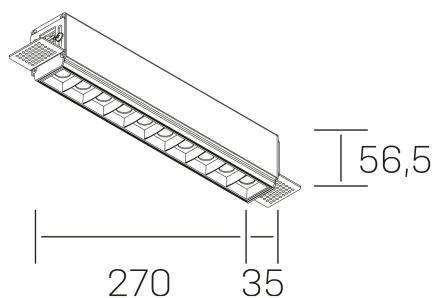

nses
K51300.03.TR.WH-BK.45.ST.9.27.D1

DETALLES GENERALES

INSTALACIÓN	Trimless
COLOR EXT-INT	Blanco-Negro
DIRECCIÓN DE LA LUZ	Fijo
ÁNGULO DEL HAZ DE LUZ	45°
INT-EXT ESTANQUEIDAD	IP20
MATERIAL	Aluminio
RESISTENCIA MECÁNICA	IK06
USO	Interior
GARANTÍA	3 años

DETALLES ELÉCTRICOS

FUENTE DE LUZ	LED
POTENCIA	20W
TEMPERATURA DE COLOR	3000K
FLUJO LUMÍNICO	1530 Lm
EFICIENCIA LUMÍNICA	73 Lm/W
DIMABLE	1.10v
DRIVER	Remoto
CLASE DE SEGURIDAD	II
ÍNDICE DE REPRODUCCIÓN CROMÁTICA	CRI>90
TENSIÓN	220-240 V
FREQUENCY	50-60 Hz
CORRIENTE	600 mA
VIDA UTIL	35.000h

DIMENSIONES GENERALES

DIMENSIÓN	270x35 mm
AGUJERO DE CORTE	275x70 mm
ALTURA	h 56.5 mm
DIMENSIONES DE EMBALAJE	325 × 80 × 85 mm
PESO NETO	86

*Puede haber una reducción máx. del 15% en el dato de los acabados distintos al blanco.