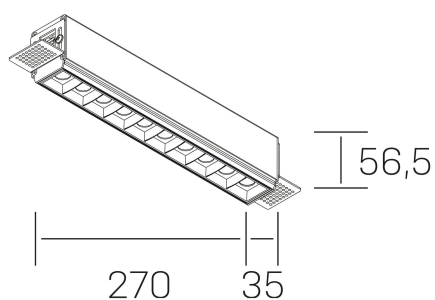

nses
K51300.03.TR.WH-BK.45.ST.9.27.D1

DETALLES GENERALES

INSTALACIÓN	Trimless
COLOR EXT-INT	Blanco-Negro
DIRECCIÓN DE LA LUZ	Fijo
ÁNGULO DEL HAZ DE LUZ	45º
INT-EXT ESTANQUEIDAD	IP20
MATERIAL	Aluminio
RESISTENCIA MECÁNICA	IK06
USO	Interior
GARANTÍA	5 años

DETALLES ELÉCTRICOS

FUENTE DE LUZ	LED
POTENCIA	20W
TEMPERATURA DE COLOR	3000K
FLUJO LUMÍNICO	1530 Lm
EFICIENCIA LUMÍNICA	73 Lm/W
DIMABLE	1.10v
DRIVER	Remoto
CLASE DE SEGURIDAD	II
ÍNDICE DE REPRODUCCIÓN CROMÁTICA	CRI>90
TENSIÓN	220-240 V
CORRIENTE	600 mA
VIDA UTIL	50.000h

DIMENSIONES GENERALES

DIMENSIÓN	.03 (270x35mm)
AGUJERO DE CORTE	275x70 mm
ALTURA	h 56.5 mm
DIMENSIONES DE EMBALAJE	325 × 80 × 85 mm
PESO NETO	86

*Puede haber una reducción máx. del 15% en el dato de los acabados distintos al blanco.