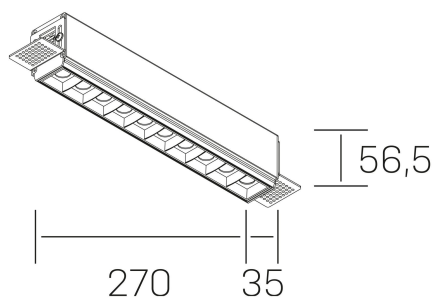

#### DETALLES GENERALES

INSTALACIÓN	Trimless
COLOR EXT-INT	Blanco-Negro
DIRECCIÓN DE LA LUZ	Fijo
ÁNGULO DEL HAZ DE LUZ	45°
INT-EXT ESTANQUEIDAD	IP20
MATERIAL	Aluminio
RESISTENCIA MECÁNICA	IK06
USO	Interior
GARANTÍA	5 años

#### DIMENSIONES GENERALES

DIMENSIÓN	270x35 mm
AGUJERO DE CORTE	275x70 mm
ALTURA	h 56.5 mm
DIMENSIONES DE EMBALAJE	325 × 80 × 85 mm
PESO NETO	86

\*Puede haber una reducción máx. del 15% en el dato de los acabados distintos al blanco.