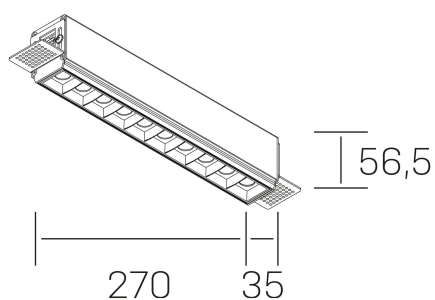

nses
K51300.03.TR.WH-BK.45.ST.9.27

DETALLES GENERALES

INSTALACIÓN	Trimless
COLOR EXT-INT	Blanco-Negro
DIRECCIÓN DE LA LUZ	Fijo
ÁNGULO DEL HAZ DE LUZ	45°
INT-EXT ESTANQUEIDAD	IP20
MATERIAL	Aluminio
RESISTENCIA MECÁNICA	IK06
USO	Interior
GARANTÍA	5 años

DETALLES ELÉCTRICOS

FUENTE DE LUZ	LED
POTENCIA	20W
TEMPERATURA DE COLOR	3000K
FLUJO LUMÍNICO	1530 Lm
EFICIENCIA LUMÍNICA	73 Lm/W
DIMABLE	Sin regulación
DRIVER	Remoto
CLASE DE SEGURIDAD	II
ÍNDICE DE REPRODUCCIÓN CROMÁTICA	CRI>90
TENSIÓN	220-240 V
FREQUENCY	50-60 Hz
CORRIENTE	600 mA
VIDA UTIL	50.000h

DIMENSIONES GENERALES

DIMENSIÓN	270x35 mm
AGUJERO DE CORTE	275x70 mm
ALTURA	h 56.5 mm
DIMENSIONES DE EMBALAJE	325 × 80 × 85 mm
PESO NETO	86

*Puede haber una reducción máx. del 15% en el dato de los acabados distintos al blanco.