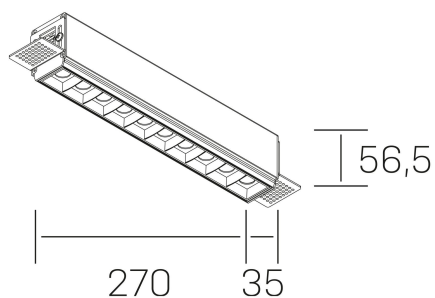

nses
K51300.03.TR.WH-BK.30.ST.9.40.PU

DETALLES GENERALES

INSTALACIÓN	Trimless
COLOR EXT-INT	Blanco-Negro
DIRECCIÓN DE LA LUZ	Fijo
ÁNGULO DEL HAZ DE LUZ	30°
INT-EXT ESTANQUEIDAD	IP20
MATERIAL	Aluminio
RESISTENCIA MECÁNICA	IK06
USO	Interior
GARANTÍA	5 años

DETALLES ELÉCTRICOS

FUENTE DE LUZ	LED
POTENCIA	20W
TEMPERATURA DE COLOR	2700K
FLUJO LUMÍNICO	1430 Lm
EFICIENCIA LUMÍNICA	68 Lm/W
DIMABLE	PUSH
DRIVER	Remoto
CLASE DE SEGURIDAD	II
ÍNDICE DE REPRODUCCIÓN CROMÁTICA	CRI>90
TENSIÓN	220-240 V
FREQUENCY	50-60 Hz
CORRIENTE	600 mA
VIDA UTIL	50.000h

DIMENSIONES GENERALES

DIMENSIÓN	270x35 mm
AGUJERO DE CORTE	275x70 mm
ALTURA	h 56.5 mm
DIMENSIONES DE EMBALAJE	325 × 80 × 85 mm
PESO NETO	86

*Puede haber una reducción máx. del 15% en el dato de los acabados distintos al blanco.