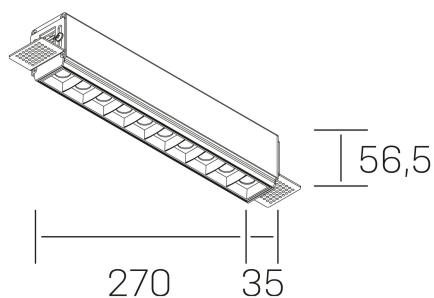

nses

K51300.03.TR.WH-BK.30.ST.9.40.PC

DETALLES GENERALES

INSTALACIÓN	Trimless
COLOR EXT-INT	Blanco-Negro
DIRECCIÓN DE LA LUZ	Fijo
ÁNGULO DEL HAZ DE LUZ	30°
INT-EXT ESTANQUEIDAD	IP20
MATERIAL	Aluminio
RESISTENCIA MECÁNICA	IK06
USO	Interior
GARANTÍA	5 años

DETALLES ELÉCTRICOS

FUENTE DE LUZ	LED
POTENCIA	20W
TEMPERATURA DE COLOR	2700K
FLUJO LUMÍNICO	1430 Lm
EFICIENCIA LUMÍNICA	68 Lm/W
DIMABLE	PHASE CUT
DRIVER	Remoto
CLASE DE SEGURIDAD	II
ÍNDICE DE REPRODUCCIÓN CROMÁTICA	CRI>90
TENSIÓN	220-240 V
FREQUENCY	50-60 Hz
CORRIENTE	600 mA
VIDA UTIL	50.000h

DIMENSIONES GENERALES

DIMENSIÓN	270x35 mm
AGUJERO DE CORTE	275x70 mm
ALTURA	h 56.5 mm
DIMENSIONES DE EMBALAJE	325 × 80 × 85 mm
PESO NETO	86

*Puede haber una reducción máx. del 15% en el dato de los acabados distintos al blanco.