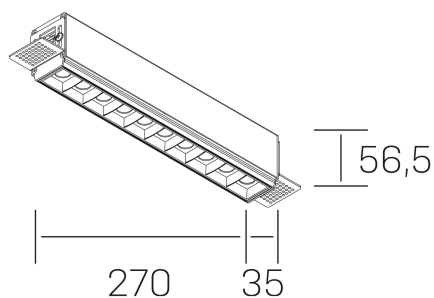

DIMENSIONES GENERALES

DIMENSIÓN	270x35 mm
AGUJERO DE CORTE	275x70 mm
ALTURA	h 56.5 mm
DIMENSIONES DE EMBALAJE	325 × 80 × 85 mm
PESO NETO	86

*Puede haber una reducción máx. del 15% en el dato de los acabados distintos al blanco.

nses

K51300.03.TR.WH-BK.30.ST.9.40.PC