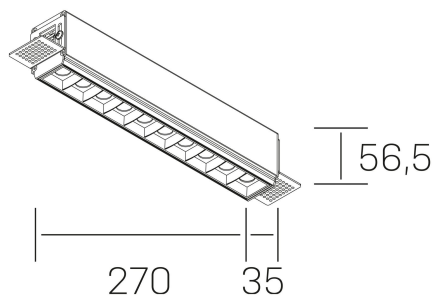

nses
K51300.03.TR.WH-BK.30.ST.9.40.D1

DETALLES GENERALES

INSTALACIÓN	Trimless
COLOR EXT-INT	Blanco-Negro
DIRECCIÓN DE LA LUZ	Fijo
ÁNGULO DEL HAZ DE LUZ	30°
INT-EXT ESTANQUEIDAD	IP20
MATERIAL	Aluminio
RESISTENCIA MECÁNICA	IK06
USO	Interior
GARANTÍA	5 años

DETALLES ELÉCTRICOS

FUENTE DE LUZ	LED
POTENCIA	20W
TEMPERATURA DE COLOR	4000K
FLUJO LUMÍNICO	1630 Lm
EFICIENCIA LUMÍNICA	78 Lm/W
DIMABLE	1.10v
DRIVER	Remoto
CLASE DE SEGURIDAD	II
ÍNDICE DE REPRODUCCIÓN CROMÁTICA	CRI>90
TENSIÓN	220-240 V
FREQUENCY	50-60 Hz
CORRIENTE	600 mA
VIDA UTIL	50.000h

DIMENSIONES GENERALES

DIMENSIÓN	270x35 mm
AGUJERO DE CORTE	275x70 mm
ALTURA	h 56.5 mm
DIMENSIONES DE EMBALAJE	325 × 80 × 85 mm
PESO NETO	86

*Puede haber una reducción máx. del 15% en el dato de los acabados distintos al blanco.