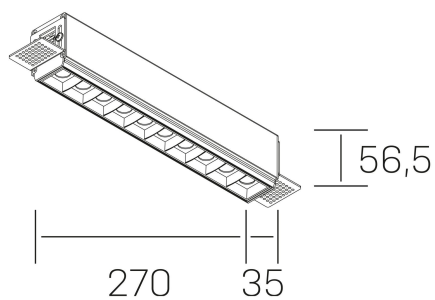

nses
K51300.03.TR.WH-BK.30.ST.9.40

DETALLES GENERALES

INSTALACIÓN	Trimless
COLOR EXT-INT	Blanco-Negro
DIRECCIÓN DE LA LUZ	Fijo
ÁNGULO DEL HAZ DE LUZ	30°
INT-EXT ESTANQUEIDAD	IP20
MATERIAL	Aluminio
RESISTENCIA MECÁNICA	IK06
USO	Interior
GARANTÍA	5 años

DETALLES ELÉCTRICOS

FUENTE DE LUZ	LED
POTENCIA	20W
TEMPERATURA DE COLOR	4000K
FLUJO LUMÍNICO	1630 Lm
EFICIENCIA LUMÍNICA	78 Lm/W
DIMABLE	Sin regulación
DRIVER	Remoto
CLASE DE SEGURIDAD	II
ÍNDICE DE REPRODUCCIÓN CROMÁTICA	CRI>90
TENSIÓN	220-240 V
FREQUENCY	50-60 Hz
CORRIENTE	600 mA
VIDA UTIL	50.000h

DIMENSIONES GENERALES

DIMENSIÓN	270x35 mm
AGUJERO DE CORTE	275x70 mm
ALTURA	h 56.5 mm
DIMENSIONES DE EMBALAJE	325 × 80 × 85 mm
PESO NETO	86

*Puede haber una reducción máx. del 15% en el dato de los acabados distintos al blanco.