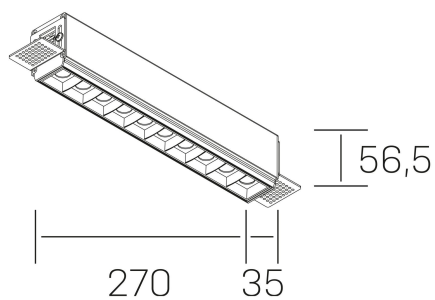

nses
K51300.03.TR.WH-BK.30.ST.9.30.D1

DETALLES GENERALES

INSTALACIÓN	Trimless
COLOR EXT-INT	Blanco-Negro
DIRECCIÓN DE LA LUZ	Fijo
ÁNGULO DEL HAZ DE LUZ	30°
INT-EXT ESTANQUEIDAD	IP20
MATERIAL	Aluminio
RESISTENCIA MECÁNICA	IK06
USO	Interior
GARANTÍA	5 años

DETALLES ELÉCTRICOS

FUENTE DE LUZ	LED
POTENCIA	20W
TEMPERATURA DE COLOR	3000K
FLUJO LUMÍNICO	1530 Lm
EFICIENCIA LUMÍNICA	73 Lm/W
DIMABLE	1.10v
DRIVER	Remoto
CLASE DE SEGURIDAD	II
ÍNDICE DE REPRODUCCIÓN CROMÁTICA	CRI>90
TENSIÓN	220-240 V
FREQUENCY	50-60 Hz
CORRIENTE	600 mA
VIDA UTIL	50.000h

DIMENSIONES GENERALES

DIMENSIÓN	270x35 mm
AGUJERO DE CORTE	275x70 mm
ALTURA	h 56.5 mm
DIMENSIONES DE EMBALAJE	325 × 80 × 85 mm
PESO NETO	86

*Puede haber una reducción máx. del 15% en el dato de los acabados distintos al blanco.