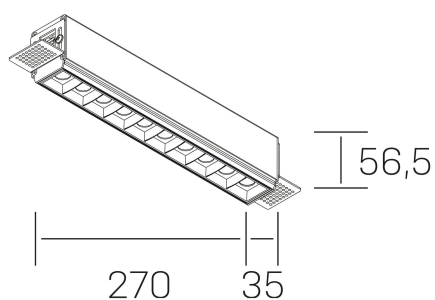

nses
K51300.03.TR.WH-BK.30.ST.9.30

DETALLES GENERALES

INSTALACIÓN	Trimless
COLOR EXT-INT	Blanco-Negro
DIRECCIÓN DE LA LUZ	Fijo
ÁNGULO DEL HAZ DE LUZ	30°
INT-EXT ESTANQUEIDAD	IP20
MATERIAL	Aluminio
RESISTENCIA MECÁNICA	IK06
USO	Interior
GARANTÍA	3 años

DETALLES ELÉCTRICOS

FUENTE DE LUZ	LED
POTENCIA	20W
TEMPERATURA DE COLOR	2700K
FLUJO LUMÍNICO	1430 Lm
EFICIENCIA LUMÍNICA	68 Lm/W
DIMABLE	Sin regulación
DRIVER	Remoto
CLASE DE SEGURIDAD	II
ÍNDICE DE REPRODUCCIÓN CROMÁTICA	CRI>90
TENSIÓN	220-240 V
FREQUENCY	50-60 Hz
CORRIENTE	600 mA
VIDA UTIL	35.000h

DIMENSIONES GENERALES

DIMENSIÓN	270x35 mm
AGUJERO DE CORTE	275x70 mm
ALTURA	h 56.5 mm
DIMENSIONES DE EMBALAJE	325 × 80 × 85 mm
PESO NETO	86

*Puede haber una reducción máx. del 15% en el dato de los acabados distintos al blanco.