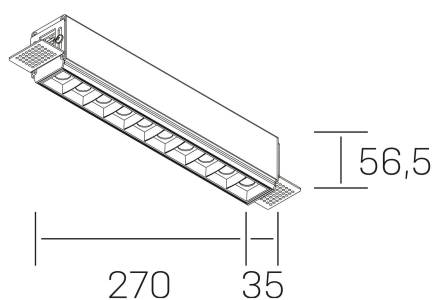

DIMENSIONES GENERALES

DIMENSIÓN	270x35 mm
AGUJERO DE CORTE	275x70 mm
ALTURA	h 56.5 mm
DIMENSIONES DE EMBALAJE	325 × 80 × 85 mm
PESO NETO	86

*Puede haber una reducción máx. del 15% en el dato de los acabados distintos al blanco.

n ses

K51300.03.TR.WH-BK.30.ST.9.27.PU