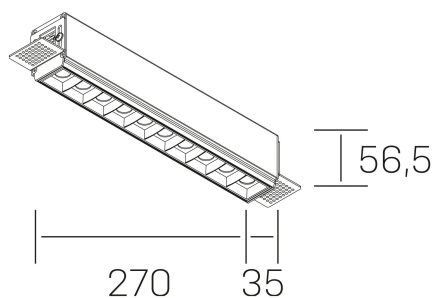

DETALLES GENERALES

INSTALACIÓN	Trimless
COLOR EXT-INT	Blanco-Negro
DIRECCIÓN DE LA LUZ	Fijo
ÁNGULO DEL HAZ DE LUZ	30°
INT-EXT ESTANQUEIDAD	IP20
MATERIAL	Aluminio
RESISTENCIA MECÁNICA	IK06
USO	Interior
GARANTÍA	3 años

DETALLES ELÉCTRICOS

FUENTE DE LUZ	LED
POTENCIA	20W
TEMPERATURA DE COLOR	2700K
FLUJO LUMÍNICO	1430 Lm
EFICIENCIA LUMÍNICA	68 Lm/W
DIMABLE	PHASE CUT
DRIVER	Remoto
CLASE DE SEGURIDAD	II
ÍNDICE DE REPRODUCCIÓN CROMÁTICA	CRI>90
TENSIÓN	220-240 V
FREQUENCY	50-60 Hz
CORRIENTE	600 mA
VIDA UTIL	35.000h

DIMENSIONES GENERALES

DIMENSIÓN	270x35 mm
AGUJERO DE CORTE	275x70 mm
ALTURA	h 56.5 mm
DIMENSIONES DE EMBALAJE	325 × 80 × 85 mm
PESO NETO	86

*Puede haber una reducción máx. del 15% en el dato de los acabados distintos al blanco.

nses

K51300.03.TR.WH-BK.30.ST.9.27.PC

DIMENSIÓN 270x35 mm

AGUJERO DE CORTE 275x70 mm

ALTURA h 56.5 mm

DIMENSIONES DE EMBALAJE 325 × 80 × 85 mm

PESO NETO 86