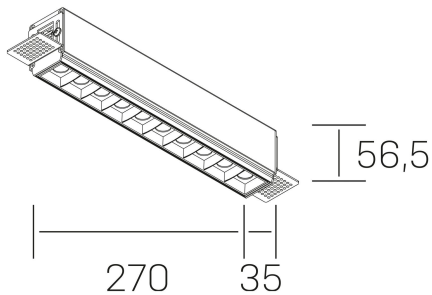

nses
K51300.03.TR.WH-BK.30.ST.9.27.D1

DETALLES GENERALES

INSTALACIÓN	Trimless
COLOR EXT-INT	Blanco-Negro
DIRECCIÓN DE LA LUZ	Fijo
ÁNGULO DEL HAZ DE LUZ	30°
INT-EXT ESTANQUEIDAD	IP20
MATERIAL	Aluminio
RESISTENCIA MECÁNICA	IK06
USO	Interior
GARANTÍA	3 años

DETALLES ELÉCTRICOS

FUENTE DE LUZ	LED
POTENCIA	20W
TEMPERATURA DE COLOR	4000K
FLUJO LUMÍNICO	1630 Lm
EFICIENCIA LUMÍNICA	78 Lm/W
DIMABLE	1.10v
DRIVER	Remoto
CLASE DE SEGURIDAD	II
ÍNDICE DE REPRODUCCIÓN CROMÁTICA	CRI>90
TENSIÓN	220-240 V
FREQUENCY	50-60 Hz
CORRIENTE	600 mA
VIDA UTIL	35.000h

DIMENSIONES GENERALES

DIMENSIÓN	270x35 mm
AGUJERO DE CORTE	275x70 mm
ALTURA	h 56.5 mm
DIMENSIONES DE EMBALAJE	325 × 80 × 85 mm
PESO NETO	86

*Puede haber una reducción máx. del 15% en el dato de los acabados distintos al blanco.