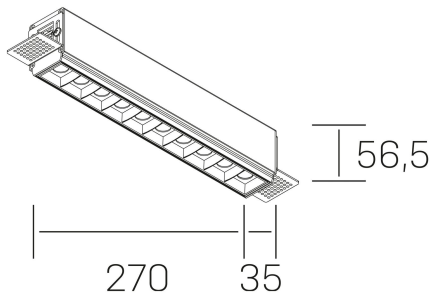

**nses**

K51300.03.TR.WH-BK.30.ST.9.27.D1

#### DETALLES GENERALES

INSTALACIÓN	Trimless
COLOR EXT-INT	Blanco-Negro
DIRECCIÓN DE LA LUZ	Fijo
ÁNGULO DEL HAZ DE LUZ	30°
INT-EXT ESTANQUEIDAD	IP20
MATERIAL	Aluminio
RESISTENCIA MECÁNICA	IK06
USO	Interior
GARANTÍA	5 años

#### DIMENSIONES GENERALES

DIMENSIÓN	270x35 mm
AGUJERO DE CORTE	275x70 mm
ALTURA	h 56.5 mm
DIMENSIONES DE EMBALAJE	325 × 80 × 85 mm
PESO NETO	86

\*Puede haber una reducción máx. del 15% en el dato de los acabados distintos al blanco.