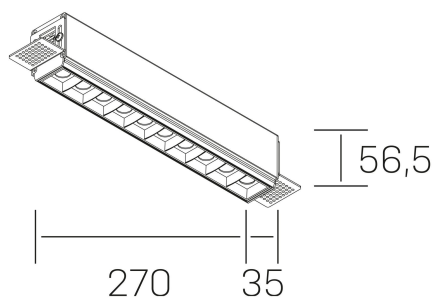

nses
K51300.03.TR.WH-BK.30.ST.9.27.D1

DETALLES GENERALES

INSTALACIÓN	Trimless
COLOR EXT-INT	Blanco-Negro
DIRECCIÓN DE LA LUZ	Fijo
ÁNGULO DEL HAZ DE LUZ	30º
INT-EXT ESTANQUEIDAD	IP20
MATERIAL	Aluminio
RESISTENCIA MECÁNICA	IK06
USO	Interior
GARANTÍA	5 años

DETALLES ELÉCTRICOS

FUENTE DE LUZ	LED
POTENCIA	20W
TEMPERATURA DE COLOR	2700K
FLUJO LUMÍNICO	1430 Lm
EFICIENCIA LUMÍNICA	68 Lm/W
DIMABLE	1.10v
DRIVER	Remoto
CLASE DE SEGURIDAD	II
ÍNDICE DE REPRODUCCIÓN CROMÁTICA	CRI>90
TENSIÓN	220-240 V
CORRIENTE	600 mA
VIDA UTIL	50.000h

DIMENSIONES GENERALES

DIMENSIÓN	.03 (270x35mm)
AGUJERO DE CORTE	275x70 mm
ALTURA	h 56.5 mm
DIMENSIONES DE EMBALAJE	325 × 80 × 85 mm
PESO NETO	86

*Puede haber una reducción máx. del 15% en el dato de los acabados distintos al blanco.