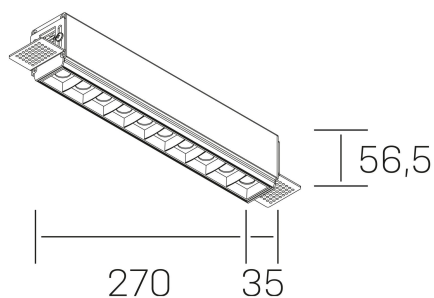

#### DETALLES GENERALES

INSTALACIÓN	Trimless
COLOR EXT-INT	Blanco-Negro
DIRECCIÓN DE LA LUZ	Fijo
ÁNGULO DEL HAZ DE LUZ	30°
INT-EXT ESTANQUEIDAD	IP20
MATERIAL	Aluminio
RESISTENCIA MECÁNICA	IK06
USO	Interior
GARANTÍA	5 años

#### DIMENSIONES GENERALES

DIMENSIÓN	270x35 mm
AGUJERO DE CORTE	275x70 mm
ALTURA	h 56.5 mm
DIMENSIONES DE EMBALAJE	325 × 80 × 85 mm
PESO NETO	86

\*Puede haber una reducción máx. del 15% en el dato de los acabados distintos al blanco.