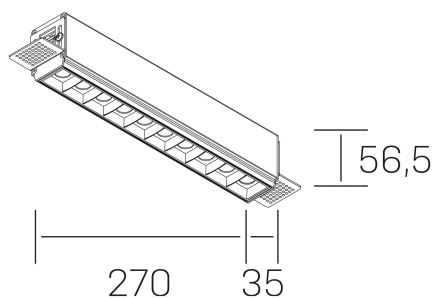

nses
K51300.03.TR.WH-BK.30.ST.9.27

DETALLES GENERALES

INSTALACIÓN	Trimless
COLOR EXT-INT	Blanco-Negro
DIRECCIÓN DE LA LUZ	Fijo
ÁNGULO DEL HAZ DE LUZ	30°
INT-EXT ESTANQUEIDAD	IP20
MATERIAL	Aluminio
RESISTENCIA MECÁNICA	IK06
USO	Interior
GARANTÍA	3 años

DETALLES ELÉCTRICOS

FUENTE DE LUZ	LED
POTENCIA	20W
TEMPERATURA DE COLOR	4000K
FLUJO LUMÍNICO	1630 Lm
EFICIENCIA LUMÍNICA	78 Lm/W
DIMABLE	Sin regulación
DRIVER	Remoto
CLASE DE SEGURIDAD	II
ÍNDICE DE REPRODUCCIÓN CROMÁTICA	CRI>90
TENSIÓN	220-240 V
FREQUENCY	50-60 Hz
CORRIENTE	600 mA
VIDA UTIL	35.000h

DIMENSIONES GENERALES

DIMENSIÓN	270x35 mm
AGUJERO DE CORTE	275x70 mm
ALTURA	h 56.5 mm
DIMENSIONES DE EMBALAJE	325 × 80 × 85 mm
PESO NETO	86

*Puede haber una reducción máx. del 15% en el dato de los acabados distintos al blanco.