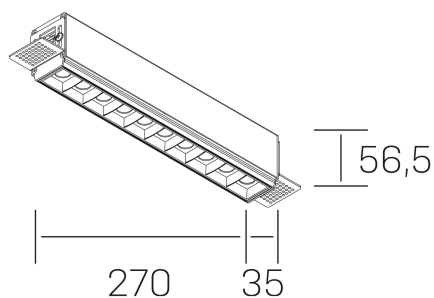

DIMENSIONES GENERALES

DIMENSIÓN	270x35 mm
AGUJERO DE CORTE	275x70 mm
ALTURA	h 56.5 mm
DIMENSIONES DE EMBALAJE	325 × 80 × 85 mm
PESO NETO	86

*Puede haber una reducción máx. del 15% en el dato de los acabados distintos al blanco.

n ses

K51300.03.TR.WH-BK.15.ST.9.40.PU