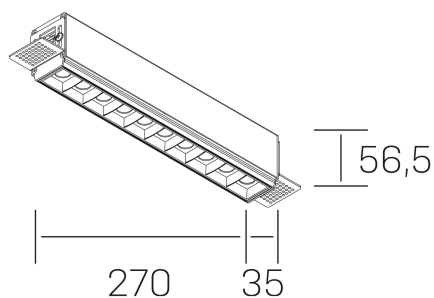

DIMENSIONES GENERALES

DIMENSIÓN	270x35 mm
AGUJERO DE CORTE	275x70 mm
ALTURA	h 56.5 mm
DIMENSIONES DE EMBALAJE	325 × 80 × 85 mm
PESO NETO	86

*Puede haber una reducción máx. del 15% en el dato de los acabados distintos al blanco.

nses

K51300.03.TR.WH-BK.15.ST.9.40.PC