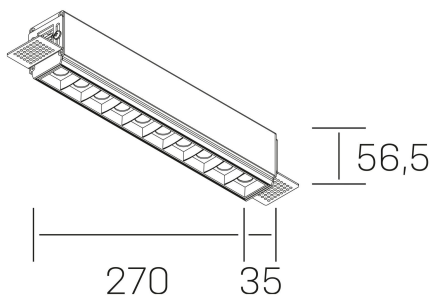

nses
K51300.03.TR.WH-BK.15.ST.9.40.D1

DETALLES GENERALES

INSTALACIÓN	Trimless
COLOR EXT-INT	Blanco-Negro
DIRECCIÓN DE LA LUZ	Fijo
ÁNGULO DEL HAZ DE LUZ	15º
INT-EXT ESTANQUEIDAD	IP20
MATERIAL	Aluminio
RESISTENCIA MECÁNICA	IK06
USO	Interior
GARANTÍA	5 años

DETALLES ELÉCTRICOS

FUENTE DE LUZ	LED
POTENCIA	20W
TEMPERATURA DE COLOR	2700K
FLUJO LUMÍNICO	1430 Lm
EFICIENCIA LUMÍNICA	68 Lm/W
DIMABLE	1.10v
DRIVER	Remoto
CLASE DE SEGURIDAD	II
ÍNDICE DE REPRODUCCIÓN CROMÁTICA	CRI>90
TENSIÓN	220-240 V
CORRIENTE	600 mA
VIDA UTIL	50.000h

DIMENSIONES GENERALES

DIMENSIÓN	.03 (270x35mm)
AGUJERO DE CORTE	275x70 mm
ALTURA	h 56.5 mm
DIMENSIONES DE EMBALAJE	325 × 80 × 85 mm
PESO NETO	86

*Puede haber una reducción máx. del 15% en el dato de los acabados distintos al blanco.