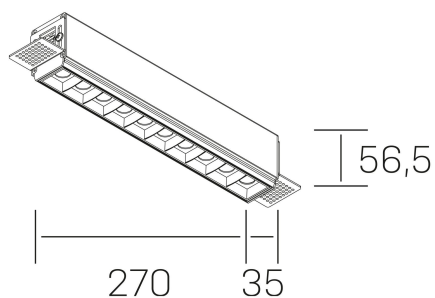

nses
K51300.03.TR.WH-BK.15.ST.9.40.D1

DETALLES GENERALES

INSTALACIÓN	Trimless
COLOR EXT-INT	Blanco-Negro
DIRECCIÓN DE LA LUZ	Fijo
ÁNGULO DEL HAZ DE LUZ	15°
INT-EXT ESTANQUEIDAD	IP20
MATERIAL	Aluminio
RESISTENCIA MECÁNICA	IK06
USO	Interior
GARANTÍA	3 años

DETALLES ELÉCTRICOS

FUENTE DE LUZ	LED
POTENCIA	20W
TEMPERATURA DE COLOR	2700K
FLUJO LUMÍNICO	1430 Lm
EFICIENCIA LUMÍNICA	68 Lm/W
DIMABLE	1.10v
DRIVER	Remoto
CLASE DE SEGURIDAD	II
ÍNDICE DE REPRODUCCIÓN CROMÁTICA	CRI>90
TENSIÓN	220-240 V
FREQUENCY	50-60 Hz
CORRIENTE	600 mA
VIDA UTIL	35.000h

DIMENSIONES GENERALES

DIMENSIÓN	270x35 mm
AGUJERO DE CORTE	275x70 mm
ALTURA	h 56.5 mm
DIMENSIONES DE EMBALAJE	325 × 80 × 85 mm
PESO NETO	86

*Puede haber una reducción máx. del 15% en el dato de los acabados distintos al blanco.