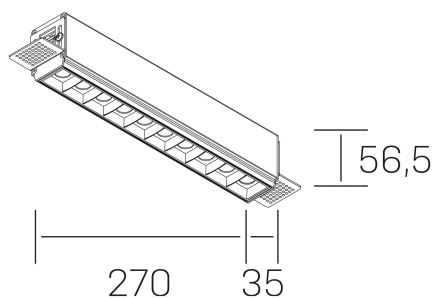

nses
K51300.03.TR.WH-BK.15.ST.9.40

DETALLES GENERALES

INSTALACIÓN	Trimless
COLOR EXT-INT	Blanco-Negro
DIRECCIÓN DE LA LUZ	Fijo
ÁNGULO DEL HAZ DE LUZ	15°
INT-EXT ESTANQUEIDAD	IP20
MATERIAL	Aluminio
RESISTENCIA MECÁNICA	IK06
USO	Interior
GARANTÍA	3 años

DETALLES ELÉCTRICOS

FUENTE DE LUZ	LED
POTENCIA	20W
TEMPERATURA DE COLOR	2700K
FLUJO LUMÍNICO	1430 Lm
EFICIENCIA LUMÍNICA	68 Lm/W
DIMABLE	Sin regulación
DRIVER	Remoto
CLASE DE SEGURIDAD	II
ÍNDICE DE REPRODUCCIÓN CROMÁTICA	CRI>90
TENSIÓN	220-240 V
FREQUENCY	50-60 Hz
CORRIENTE	600 mA
VIDA UTIL	35.000h

DIMENSIONES GENERALES

DIMENSIÓN	270x35 mm
AGUJERO DE CORTE	275x70 mm
ALTURA	h 56.5 mm
DIMENSIONES DE EMBALAJE	325 × 80 × 85 mm
PESO NETO	86

*Puede haber una reducción máx. del 15% en el dato de los acabados distintos al blanco.