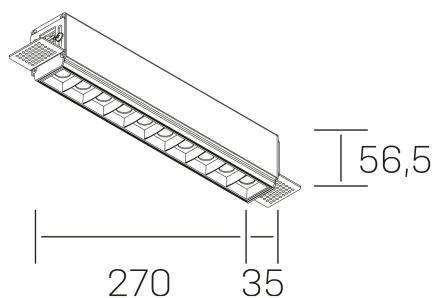

nses
K51300.03.TR.WH-BK.15.ST.9.30.D1

DETALLES GENERALES

INSTALACIÓN	Trimless
COLOR EXT-INT	Blanco-Negro
DIRECCIÓN DE LA LUZ	Fijo
ÁNGULO DEL HAZ DE LUZ	15°
INT-EXT ESTANQUEIDAD	IP20
MATERIAL	Aluminio
RESISTENCIA MECÁNICA	IK06
USO	Interior
GARANTÍA	3 años

DETALLES ELÉCTRICOS

FUENTE DE LUZ	LED
POTENCIA	20W
TEMPERATURA DE COLOR	4000K
FLUJO LUMÍNICO	1630 Lm
EFICIENCIA LUMÍNICA	78 Lm/W
DIMABLE	1.10v
DRIVER	Remoto
CLASE DE SEGURIDAD	II
ÍNDICE DE REPRODUCCIÓN CROMÁTICA	CRI>90
TENSIÓN	220-240 V
FREQUENCY	50-60 Hz
CORRIENTE	600 mA
VIDA UTIL	35.000h

DIMENSIONES GENERALES

DIMENSIÓN	270x35 mm
AGUJERO DE CORTE	275x70 mm
ALTURA	h 56.5 mm
DIMENSIONES DE EMBALAJE	325 × 80 × 85 mm
PESO NETO	86

*Puede haber una reducción máx. del 15% en el dato de los acabados distintos al blanco.