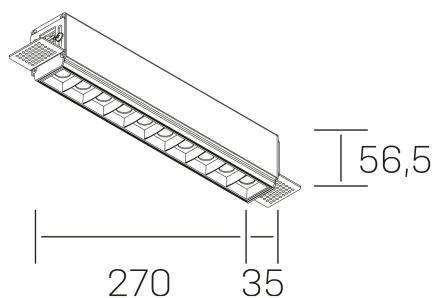

DETALLES GENERALES

INSTALACIÓN	Trimless
COLOR EXT-INT	Blanco-Negro
DIRECCIÓN DE LA LUZ	Fijo
ÁNGULO DEL HAZ DE LUZ	15°
INT-EXT ESTANQUEIDAD	IP20
MATERIAL	Aluminio
RESISTENCIA MECÁNICA	IK06
USO	Interior
GARANTÍA	3 años

DETALLES ELÉCTRICOS

FUENTE DE LUZ	LED
POTENCIA	20W
TEMPERATURA DE COLOR	4000K
FLUJO LUMÍNICO	1630 Lm
EFICIENCIA LUMÍNICA	78 Lm/W
DIMABLE	1.10v
DRIVER	Remoto
CLASE DE SEGURIDAD	II
ÍNDICE DE REPRODUCCIÓN CROMÁTICA	CRI>90
TENSIÓN	220-240 V
FREQUENCY	50-60 Hz
CORRIENTE	600 mA
VIDA UTIL	35.000h

DIMENSIONES GENERALES

DIMENSIÓN	270x35 mm
AGUJERO DE CORTE	275x70 mm
ALTURA	h 56.5 mm
DIMENSIONES DE EMBALAJE	325 × 80 × 85 mm
PESO NETO	86

*Puede haber una reducción máx. del 15% en el dato de los acabados distintos al blanco.