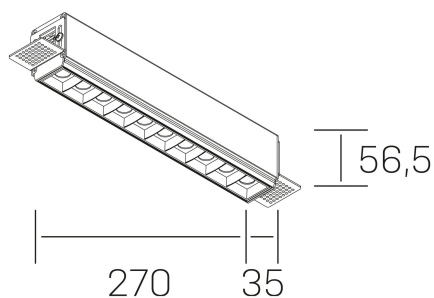

DIMENSIONES GENERALES

DIMENSIÓN	270x35 mm
AGUJERO DE CORTE	275x70 mm
ALTURA	h 56.5 mm
DIMENSIONES DE EMBALAJE	325 × 80 × 85 mm
PESO NETO	86

*Puede haber una reducción máx. del 15% en el dato de los acabados distintos al blanco.

nses

K51300.03.TR.WH-BK.15.ST.9.27.PU