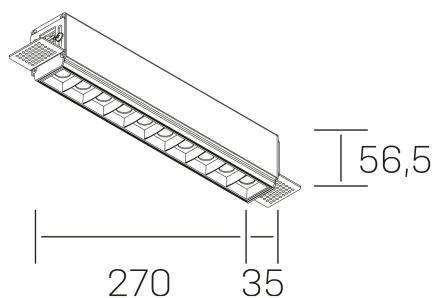

nses
K51300.03.TR.WH-BK.15.ST.9.27.D1

DETALLES GENERALES

INSTALACIÓN	Trimless
COLOR EXT-INT	Blanco-Negro
DIRECCIÓN DE LA LUZ	Fijo
ÁNGULO DEL HAZ DE LUZ	15°
INT-EXT ESTANQUEIDAD	IP20
MATERIAL	Aluminio
RESISTENCIA MECÁNICA	IK06
USO	Interior
GARANTÍA	5 años

DETALLES ELÉCTRICOS

FUENTE DE LUZ	LED
POTENCIA	20W
TEMPERATURA DE COLOR	2700K
FLUJO LUMÍNICO	1430 Lm
EFICIENCIA LUMÍNICA	68 Lm/W
DIMABLE	1.10v
DRIVER	Remoto
CLASE DE SEGURIDAD	II
ÍNDICE DE REPRODUCCIÓN CROMÁTICA	CRI>90
TENSIÓN	220-240 V
FREQUENCY	50-60 Hz
CORRIENTE	600 mA
VIDA UTIL	50.000h

DIMENSIONES GENERALES

DIMENSIÓN	270x35 mm
AGUJERO DE CORTE	275x70 mm
ALTURA	h 56.5 mm
DIMENSIONES DE EMBALAJE	325 × 80 × 85 mm
PESO NETO	86

*Puede haber una reducción máx. del 15% en el dato de los acabados distintos al blanco.