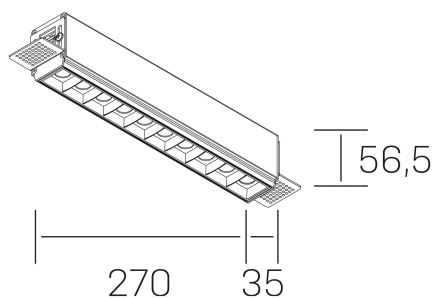

nses
K51300.03.TR.WH-BK.15.ST.9.27.D1

DETALLES GENERALES

INSTALACIÓN	Trimless
COLOR EXT-INT	Blanco-Negro
DIRECCIÓN DE LA LUZ	Fijo
ÁNGULO DEL HAZ DE LUZ	15°
INT-EXT ESTANQUEIDAD	IP20
MATERIAL	Aluminio
RESISTENCIA MECÁNICA	IK06
USO	Interior
GARANTÍA	3 años

DETALLES ELÉCTRICOS

FUENTE DE LUZ	LED
POTENCIA	20W
TEMPERATURA DE COLOR	2700K
FLUJO LUMÍNICO	1430 Lm
EFICIENCIA LUMÍNICA	68 Lm/W
DIMABLE	1.10v
DRIVER	Remoto
CLASE DE SEGURIDAD	II
ÍNDICE DE REPRODUCCIÓN CROMÁTICA	CRI>90
TENSIÓN	220-240 V
FREQUENCY	50-60 Hz
CORRIENTE	600 mA
VIDA UTIL	35.000h

DIMENSIONES GENERALES

DIMENSIÓN	270x35 mm
AGUJERO DE CORTE	275x70 mm
ALTURA	h 56.5 mm
DIMENSIONES DE EMBALAJE	325 × 80 × 85 mm
PESO NETO	86

*Puede haber una reducción máx. del 15% en el dato de los acabados distintos al blanco.