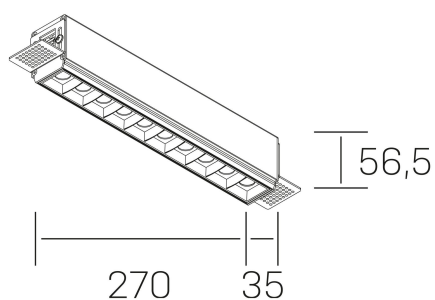

nses
K51300.03.TR.WH-BK.15.ST.9.27

DETALLES GENERALES

INSTALACIÓN	Trimless
COLOR EXT-INT	Blanco-Negro
DIRECCIÓN DE LA LUZ	Fijo
ÁNGULO DEL HAZ DE LUZ	15°
INT-EXT ESTANQUEIDAD	IP20
MATERIAL	Aluminio
RESISTENCIA MECÁNICA	IK06
USO	Interior
GARANTÍA	5 años

DETALLES ELÉCTRICOS

FUENTE DE LUZ	LED
POTENCIA	20W
TEMPERATURA DE COLOR	2700K
FLUJO LUMÍNICO	1430 Lm
EFICIENCIA LUMÍNICA	68 Lm/W
DIMABLE	Sin regulación
DRIVER	Remoto
CLASE DE SEGURIDAD	II
ÍNDICE DE REPRODUCCIÓN CROMÁTICA	CRI>90
TENSIÓN	220-240 V
FREQUENCY	50-60 Hz
CORRIENTE	600 mA
VIDA UTIL	50.000h

DIMENSIONES GENERALES

DIMENSIÓN	270x35 mm
AGUJERO DE CORTE	275x70 mm
ALTURA	h 56.5 mm
DIMENSIONES DE EMBALAJE	325 × 80 × 85 mm
PESO NETO	86

*Puede haber una reducción máx. del 15% en el dato de los acabados distintos al blanco.