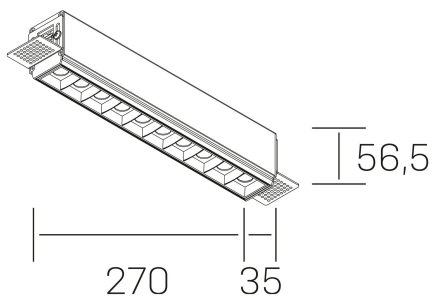

#### DETALLES GENERALES

INSTALACIÓN	Trimless
COLOR EXT-INT	Negro
DIRECCIÓN DE LA LUZ	Fijo
ÁNGULO DEL HAZ DE LUZ	45°
INT-EXT ESTANQUEIDAD	IP20
MATERIAL	Aluminio
RESISTENCIA MECÁNICA	IK06
USO	Interior
GARANTÍA	3 años

#### DIMENSIONES GENERALES

DIMENSIÓN	270x35 mm
AGUJERO DE CORTE	275x70 mm
ALTURA	h 56.5 mm
DIMENSIONES DE EMBALAJE	325 × 80 × 85 mm
PESO NETO	86

\*Puede haber una reducción máx. del 15% en el dato de los acabados distintos al blanco.