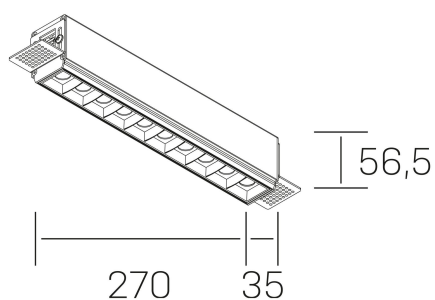

n ses
K51300.03.TR.BK-BK.45.ST.9.40.PC

DETALLES GENERALES

INSTALACIÓN	Trimless
COLOR EXT-INT	Negro
DIRECCIÓN DE LA LUZ	Fijo
ÁNGULO DEL HAZ DE LUZ	45°
INT-EXT ESTANQUEIDAD	IP20
MATERIAL	Aluminio
RESISTENCIA MECÁNICA	IK06
USO	Interior
GARANTÍA	3 años

DETALLES ELÉCTRICOS

FUENTE DE LUZ	LED
POTENCIA	20W
TEMPERATURA DE COLOR	4000K
FLUJO LUMÍNICO	1630 Lm
EFICIENCIA LUMÍNICA	78 Lm/W
DIMABLE	PHASE CUT
DRIVER	Remoto
CLASE DE SEGURIDAD	II
ÍNDICE DE REPRODUCCIÓN CROMÁTICA	CRI>90
TENSIÓN	220-240 V
FREQUENCY	50-60 Hz
CORRIENTE	600 mA
VIDA UTIL	35.000h

DIMENSIONES GENERALES

DIMENSIÓN	270x35 mm
AGUJERO DE CORTE	275x70 mm
ALTURA	h 56.5 mm
DIMENSIONES DE EMBALAJE	325 × 80 × 85 mm
PESO NETO	86

*Puede haber una reducción máx. del 15% en el dato de los acabados distintos al blanco.