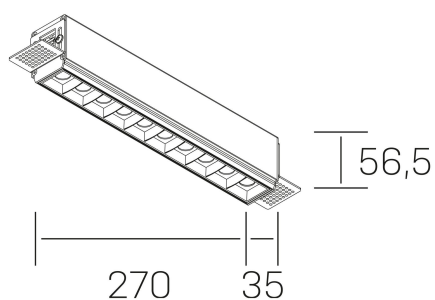

#### DETALLES GENERALES

INSTALACIÓN	Trimless
COLOR EXT-INT	Negro
DIRECCIÓN DE LA LUZ	Fijo
ÁNGULO DEL HAZ DE LUZ	45°
INT-EXT ESTANQUEIDAD	IP20
MATERIAL	Aluminio
RESISTENCIA MECÁNICA	IK06
USO	Interior
GARANTÍA	3 años

#### DIMENSIONES GENERALES

DIMENSIÓN	270x35 mm
AGUJERO DE CORTE	275x70 mm
ALTURA	h 56.5 mm
DIMENSIONES DE EMBALAJE	325 × 80 × 85 mm
PESO NETO	86

\*Puede haber una reducción máx. del 15% en el dato de los acabados distintos al blanco.