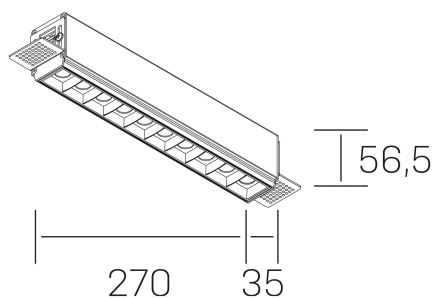

#### DETALLES GENERALES

INSTALACIÓN	Trimless
COLOR EXT-INT	Negro
DIRECCIÓN DE LA LUZ	Fijo
ÁNGULO DEL HAZ DE LUZ	45°
INT-EXT ESTANQUEIDAD	IP20
MATERIAL	Aluminio
RESISTENCIA MECÁNICA	IK06
USO	Interior
GARANTÍA	5 años

#### DIMENSIONES GENERALES

DIMENSIÓN	270x35 mm
AGUJERO DE CORTE	275x70 mm
ALTURA	h 56.5 mm
DIMENSIONES DE EMBALAJE	325 × 80 × 85 mm
PESO NETO	86

\*Puede haber una reducción máx. del 15% en el dato de los acabados distintos al blanco.