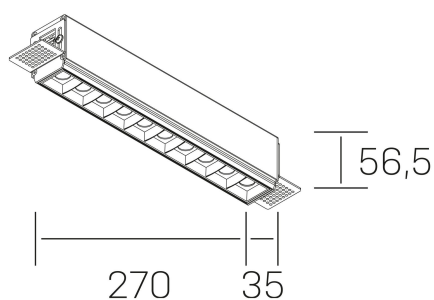

nses
K51300.03.TR.BK-BK.45.ST.9.30.PU

DETALLES GENERALES

INSTALACIÓN	Trimless
COLOR EXT-INT	Negro
DIRECCIÓN DE LA LUZ	Fijo
ÁNGULO DEL HAZ DE LUZ	45°
INT-EXT ESTANQUEIDAD	IP20
MATERIAL	Aluminio
RESISTENCIA MECÁNICA	IK06
USO	Interior
GARANTÍA	3 años

DETALLES ELÉCTRICOS

FUENTE DE LUZ	LED
POTENCIA	20W
TEMPERATURA DE COLOR	3000K
FLUJO LUMÍNICO	1530 Lm
EFICIENCIA LUMÍNICA	73 Lm/W
DIMABLE	PUSH
DRIVER	Remoto
CLASE DE SEGURIDAD	II
ÍNDICE DE REPRODUCCIÓN CROMÁTICA	CRI>90
TENSIÓN	220-240 V
FREQUENCY	50-60 Hz
CORRIENTE	600 mA
VIDA UTIL	35.000h

DIMENSIONES GENERALES

DIMENSIÓN	270x35 mm
AGUJERO DE CORTE	275x70 mm
ALTURA	h 56.5 mm
DIMENSIONES DE EMBALAJE	325 × 80 × 85 mm
PESO NETO	86

*Puede haber una reducción máx. del 15% en el dato de los acabados distintos al blanco.