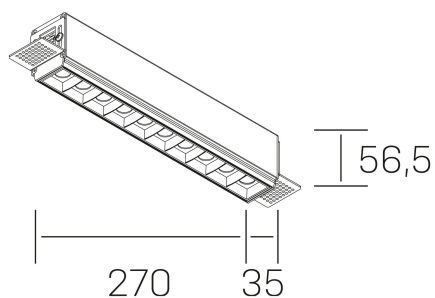

nses
K51300.03.TR.BK-BK.45.ST.9.30.PU

DETALLES GENERALES

INSTALACIÓN	Trimless
COLOR EXT-INT	Negro
DIRECCIÓN DE LA LUZ	Fijo
ÁNGULO DEL HAZ DE LUZ	45º
INT-EXT ESTANQUEIDAD	IP20
MATERIAL	Aluminio
RESISTENCIA MECÁNICA	IK06
USO	Interior
GARANTÍA	5 años

DETALLES ELÉCTRICOS

FUENTE DE LUZ	LED
POTENCIA	20W
TEMPERATURA DE COLOR	3000K
FLUJO LUMÍNICO	1530 Lm
EFICIENCIA LUMÍNICA	73 Lm/W
DIMABLE	PUSH
DRIVER	Remoto
CLASE DE SEGURIDAD	II
ÍNDICE DE REPRODUCCIÓN CROMÁTICA	CRI>90
TENSIÓN	220-240 V
CORRIENTE	600 mA
VIDA UTIL	50.000h

DIMENSIONES GENERALES

DIMENSIÓN	.03 (270x35mm)
AGUJERO DE CORTE	275x70 mm
ALTURA	h 56.5 mm
DIMENSIONES DE EMBALAJE	325 × 80 × 85 mm
PESO NETO	86

*Puede haber una reducción máx. del 15% en el dato de los acabados distintos al blanco.