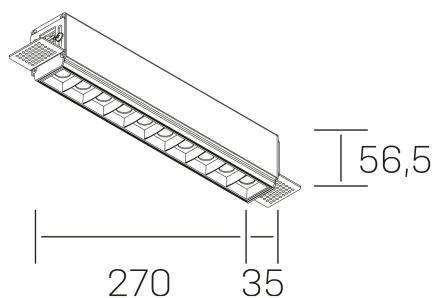

nses
K51300.03.TR.BK-BK.45.ST.9.30.D1

DETALLES GENERALES

INSTALACIÓN	Trimless
COLOR EXT-INT	Negro
DIRECCIÓN DE LA LUZ	Fijo
ÁNGULO DEL HAZ DE LUZ	45°
INT-EXT ESTANQUEIDAD	IP20
MATERIAL	Aluminio
RESISTENCIA MECÁNICA	IK06
USO	Interior
GARANTÍA	5 años

DETALLES ELÉCTRICOS

FUENTE DE LUZ	LED
POTENCIA	20W
TEMPERATURA DE COLOR	2700K
FLUJO LUMÍNICO	1430 Lm
EFICIENCIA LUMÍNICA	68 Lm/W
DIMABLE	1.10v
DRIVER	Remoto
CLASE DE SEGURIDAD	II
ÍNDICE DE REPRODUCCIÓN CROMÁTICA	CRI>90
TENSIÓN	220-240 V
FREQUENCY	50-60 Hz
CORRIENTE	600 mA
VIDA UTIL	50.000h

DIMENSIONES GENERALES

DIMENSIÓN	270x35 mm
AGUJERO DE CORTE	275x70 mm
ALTURA	h 56.5 mm
DIMENSIONES DE EMBALAJE	325 × 80 × 85 mm
PESO NETO	86

*Puede haber una reducción máx. del 15% en el dato de los acabados distintos al blanco.