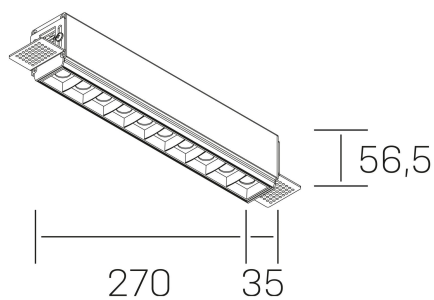

nses
K51300.03.TR.BK-BK.45.ST.9.30

DETALLES GENERALES

INSTALACIÓN	Trimless
COLOR EXT-INT	Negro
DIRECCIÓN DE LA LUZ	Fijo
ÁNGULO DEL HAZ DE LUZ	45º
INT-EXT ESTANQUEIDAD	IP20
MATERIAL	Aluminio
RESISTENCIA MECÁNICA	IK06
USO	Interior
GARANTÍA	5 años

DETALLES ELÉCTRICOS

FUENTE DE LUZ	LED
POTENCIA	20W
TEMPERATURA DE COLOR	4000K
FLUJO LUMÍNICO	1630 Lm
EFICIENCIA LUMÍNICA	78 Lm/W
DIMABLE	Sin regulación
DRIVER	Remoto
CLASE DE SEGURIDAD	II
ÍNDICE DE REPRODUCCIÓN CROMÁTICA	CRI>90
TENSIÓN	220-240 V
CORRIENTE	600 mA
VIDA UTIL	50.000h

DIMENSIONES GENERALES

DIMENSIÓN	.03 (270x35mm)
AGUJERO DE CORTE	275x70 mm
ALTURA	h 56.5 mm
DIMENSIONES DE EMBALAJE	325 × 80 × 85 mm
PESO NETO	86

*Puede haber una reducción máx. del 15% en el dato de los acabados distintos al blanco.