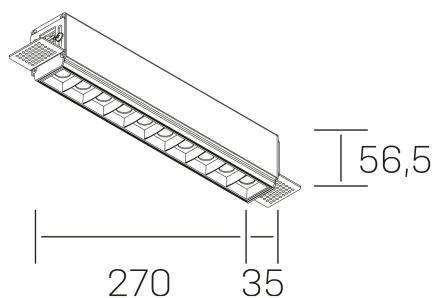

nses
K51300.03.TR.BK-BK.45.ST.9.27.PU

DETALLES GENERALES

INSTALACIÓN	Trimless
COLOR EXT-INT	Negro
DIRECCIÓN DE LA LUZ	Fijo
ÁNGULO DEL HAZ DE LUZ	45°
INT-EXT ESTANQUEIDAD	IP20
MATERIAL	Aluminio
RESISTENCIA MECÁNICA	IK06
USO	Interior
GARANTÍA	3 años

DETALLES ELÉCTRICOS

FUENTE DE LUZ	LED
POTENCIA	20W
TEMPERATURA DE COLOR	4000K
FLUJO LUMÍNICO	1630 Lm
EFICIENCIA LUMÍNICA	78 Lm/W
DIMABLE	PUSH
DRIVER	Remoto
CLASE DE SEGURIDAD	II
ÍNDICE DE REPRODUCCIÓN CROMÁTICA	CRI>90
TENSIÓN	220-240 V
FREQUENCY	50-60 Hz
CORRIENTE	600 mA
VIDA UTIL	35.000h

DIMENSIONES GENERALES

DIMENSIÓN	270x35 mm
AGUJERO DE CORTE	275x70 mm
ALTURA	h 56.5 mm
DIMENSIONES DE EMBALAJE	325 × 80 × 85 mm
PESO NETO	86

*Puede haber una reducción máx. del 15% en el dato de los acabados distintos al blanco.