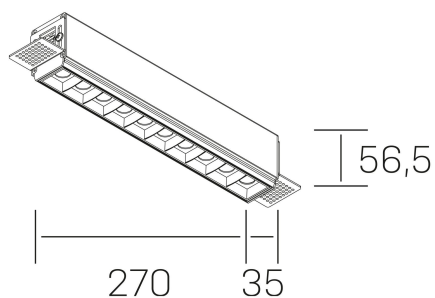

nses
K51300.03.TR.BK-BK.45.ST.9.27.D1

DETALLES GENERALES

INSTALACIÓN	Trimless
COLOR EXT-INT	Negro
DIRECCIÓN DE LA LUZ	Fijo
ÁNGULO DEL HAZ DE LUZ	45°
INT-EXT ESTANQUEIDAD	IP20
MATERIAL	Aluminio
RESISTENCIA MECÁNICA	IK06
USO	Interior
GARANTÍA	3 años

DETALLES ELÉCTRICOS

FUENTE DE LUZ	LED
POTENCIA	20W
TEMPERATURA DE COLOR	3000K
FLUJO LUMÍNICO	1530 Lm
EFICIENCIA LUMÍNICA	73 Lm/W
DIMABLE	1.10v
DRIVER	Remoto
CLASE DE SEGURIDAD	II
ÍNDICE DE REPRODUCCIÓN CROMÁTICA	CRI>90
TENSIÓN	220-240 V
FREQUENCY	50-60 Hz
CORRIENTE	600 mA
VIDA UTIL	35.000h

DIMENSIONES GENERALES

DIMENSIÓN	270x35 mm
AGUJERO DE CORTE	275x70 mm
ALTURA	h 56.5 mm
DIMENSIONES DE EMBALAJE	325 × 80 × 85 mm
PESO NETO	86

*Puede haber una reducción máx. del 15% en el dato de los acabados distintos al blanco.