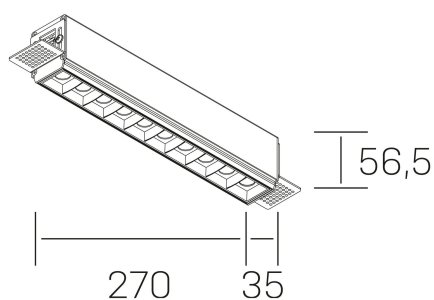

nses
K51300.03.TR.BK-BK.45.ST.9.27.D1

DETALLES GENERALES

INSTALACIÓN	Trimless
COLOR EXT-INT	Negro
DIRECCIÓN DE LA LUZ	Fijo
ÁNGULO DEL HAZ DE LUZ	45º
INT-EXT ESTANQUEIDAD	IP20
MATERIAL	Aluminio
RESISTENCIA MECÁNICA	IK06
USO	Interior
GARANTÍA	5 años

DETALLES ELÉCTRICOS

FUENTE DE LUZ	LED
POTENCIA	20W
TEMPERATURA DE COLOR	2700K
FLUJO LUMÍNICO	1430 Lm
EFICIENCIA LUMÍNICA	68 Lm/W
DIMABLE	1.10v
DRIVER	Remoto
CLASE DE SEGURIDAD	II
ÍNDICE DE REPRODUCCIÓN CROMÁTICA	CRI>90
TENSIÓN	220-240 V
CORRIENTE	600 mA
VIDA UTIL	50.000h

DIMENSIONES GENERALES

DIMENSIÓN	.03 (270x35mm)
AGUJERO DE CORTE	275x70 mm
ALTURA	h 56.5 mm
DIMENSIONES DE EMBALAJE	325 × 80 × 85 mm
PESO NETO	86

*Puede haber una reducción máx. del 15% en el dato de los acabados distintos al blanco.