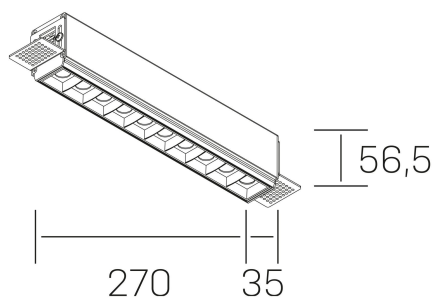

nses
K51300.03.TR.BK-BK.45.ST.9.27

DETALLES GENERALES

INSTALACIÓN	Trimless
COLOR EXT-INT	Negro
DIRECCIÓN DE LA LUZ	Fijo
ÁNGULO DEL HAZ DE LUZ	45°
INT-EXT ESTANQUEIDAD	IP20
MATERIAL	Aluminio
RESISTENCIA MECÁNICA	IK06
USO	Interior
GARANTÍA	5 años

DETALLES ELÉCTRICOS

FUENTE DE LUZ	LED
POTENCIA	20W
TEMPERATURA DE COLOR	3000K
FLUJO LUMÍNICO	1530 Lm
EFICIENCIA LUMÍNICA	73 Lm/W
DIMABLE	Sin regulación
DRIVER	Remoto
CLASE DE SEGURIDAD	II
ÍNDICE DE REPRODUCCIÓN CROMÁTICA	CRI>90
TENSIÓN	220-240 V
FREQUENCY	50-60 Hz
CORRIENTE	600 mA
VIDA UTIL	50.000h

DIMENSIONES GENERALES

DIMENSIÓN	270x35 mm
AGUJERO DE CORTE	275x70 mm
ALTURA	h 56.5 mm
DIMENSIONES DE EMBALAJE	325 × 80 × 85 mm
PESO NETO	86

*Puede haber una reducción máx. del 15% en el dato de los acabados distintos al blanco.