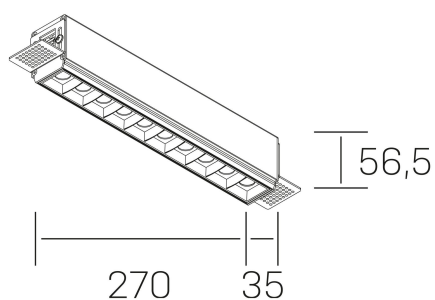

nses
K51300.03.TR.BK-BK.45.ST.9.27

DETALLES GENERALES

INSTALACIÓN	Trimless
COLOR EXT-INT	Negro
DIRECCIÓN DE LA LUZ	Fijo
ÁNGULO DEL HAZ DE LUZ	45°
INT-EXT ESTANQUEIDAD	IP20
MATERIAL	Aluminio
RESISTENCIA MECÁNICA	IK06
USO	Interior
GARANTÍA	3 años

DETALLES ELÉCTRICOS

FUENTE DE LUZ	LED
POTENCIA	20W
TEMPERATURA DE COLOR	3000K
FLUJO LUMÍNICO	1530 Lm
EFICIENCIA LUMÍNICA	73 Lm/W
DIMABLE	Sin regulación
DRIVER	Remoto
CLASE DE SEGURIDAD	II
ÍNDICE DE REPRODUCCIÓN CROMÁTICA	CRI>90
TENSIÓN	220-240 V
FREQUENCY	50-60 Hz
CORRIENTE	600 mA
VIDA UTIL	35.000h

DIMENSIONES GENERALES

DIMENSIÓN	270x35 mm
AGUJERO DE CORTE	275x70 mm
ALTURA	h 56.5 mm
DIMENSIONES DE EMBALAJE	325 × 80 × 85 mm
PESO NETO	86

*Puede haber una reducción máx. del 15% en el dato de los acabados distintos al blanco.