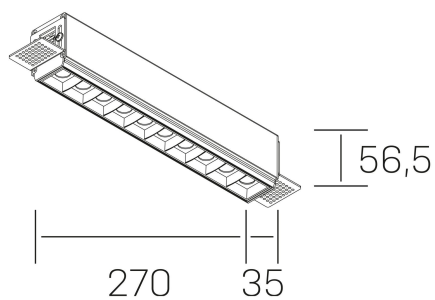

nses
K51300.03.TR.BK-BK.30.ST.9.40.PU

DETALLES GENERALES

INSTALACIÓN	Trimless
COLOR EXT-INT	Negro
DIRECCIÓN DE LA LUZ	Fijo
ÁNGULO DEL HAZ DE LUZ	30º
INT-EXT ESTANQUEIDAD	IP20
MATERIAL	Aluminio
RESISTENCIA MECÁNICA	IK06
USO	Interior
GARANTÍA	5 años

DETALLES ELÉCTRICOS

FUENTE DE LUZ	LED
POTENCIA	20W
TEMPERATURA DE COLOR	4000K
FLUJO LUMÍNICO	1630 Lm
EFICIENCIA LUMÍNICA	78 Lm/W
DIMABLE	PUSH
DRIVER	Remoto
CLASE DE SEGURIDAD	II
ÍNDICE DE REPRODUCCIÓN CROMÁTICA	CRI>90
TENSIÓN	220-240 V
CORRIENTE	600 mA
VIDA UTIL	50.000h

DIMENSIONES GENERALES

DIMENSIÓN	.03 (270x35mm)
AGUJERO DE CORTE	275x70 mm
ALTURA	h 56.5 mm
DIMENSIONES DE EMBALAJE	325 × 80 × 85 mm
PESO NETO	86

*Puede haber una reducción máx. del 15% en el dato de los acabados distintos al blanco.