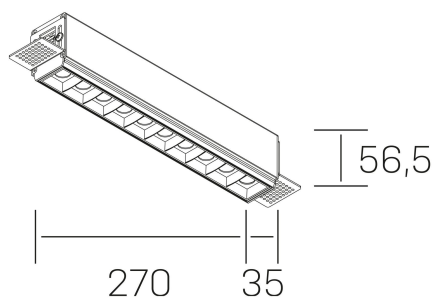

nses
K51300.03.TR.BK-BK.30.ST.9.40.PU

DETALLES GENERALES

INSTALACIÓN	Trimless
COLOR EXT-INT	Negro
DIRECCIÓN DE LA LUZ	Fijo
ÁNGULO DEL HAZ DE LUZ	30°
INT-EXT ESTANQUEIDAD	IP20
MATERIAL	Aluminio
RESISTENCIA MECÁNICA	IK06
USO	Interior
GARANTÍA	3 años

DETALLES ELÉCTRICOS

FUENTE DE LUZ	LED
POTENCIA	20W
TEMPERATURA DE COLOR	2700K
FLUJO LUMÍNICO	1430 Lm
EFICIENCIA LUMÍNICA	68 Lm/W
DIMABLE	PUSH
DRIVER	Remoto
CLASE DE SEGURIDAD	II
ÍNDICE DE REPRODUCCIÓN CROMÁTICA	CRI>90
TENSIÓN	220-240 V
FREQUENCY	50-60 Hz
CORRIENTE	600 mA
VIDA UTIL	35.000h

DIMENSIONES GENERALES

DIMENSIÓN	270x35 mm
AGUJERO DE CORTE	275x70 mm
ALTURA	h 56.5 mm
DIMENSIONES DE EMBALAJE	325 × 80 × 85 mm
PESO NETO	86

*Puede haber una reducción máx. del 15% en el dato de los acabados distintos al blanco.