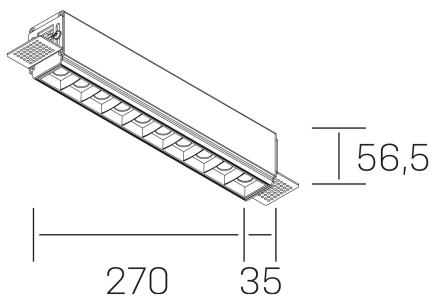

nses
K51300.03.TR.BK-BK.30.ST.9.40.PU

DETALLES GENERALES

INSTALACIÓN	Trimless
COLOR EXT-INT	Negro
DIRECCIÓN DE LA LUZ	Fijo
ÁNGULO DEL HAZ DE LUZ	30°
INT-EXT ESTANQUEIDAD	IP20
MATERIAL	Aluminio
RESISTENCIA MECÁNICA	IK06
USO	Interior
GARANTÍA	5 años

DETALLES ELÉCTRICOS

FUENTE DE LUZ	LED
POTENCIA	20W
TEMPERATURA DE COLOR	2700K
FLUJO LUMÍNICO	1430 Lm
EFICIENCIA LUMÍNICA	68 Lm/W
DIMABLE	PUSH
DRIVER	Remoto
CLASE DE SEGURIDAD	II
ÍNDICE DE REPRODUCCIÓN CROMÁTICA	CRI>90
TENSIÓN	220-240 V
FREQUENCY	50-60 Hz
CORRIENTE	600 mA
VIDA UTIL	50.000h

DIMENSIONES GENERALES

DIMENSIÓN	270x35 mm
AGUJERO DE CORTE	275x70 mm
ALTURA	h 56.5 mm
DIMENSIONES DE EMBALAJE	325 × 80 × 85 mm
PESO NETO	86

*Puede haber una reducción máx. del 15% en el dato de los acabados distintos al blanco.