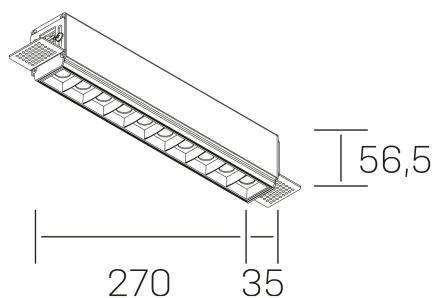

nses
K51300.03.TR.BK-BK.30.ST.9.40.PC

DETALLES GENERALES

INSTALACIÓN	Trimless
COLOR EXT-INT	Negro
DIRECCIÓN DE LA LUZ	Fijo
ÁNGULO DEL HAZ DE LUZ	30°
INT-EXT ESTANQUEIDAD	IP20
MATERIAL	Aluminio
RESISTENCIA MECÁNICA	IK06
USO	Interior
GARANTÍA	5 años

DETALLES ELÉCTRICOS

FUENTE DE LUZ	LED
POTENCIA	20W
TEMPERATURA DE COLOR	2700K
FLUJO LUMÍNICO	1430 Lm
EFICIENCIA LUMÍNICA	68 Lm/W
DIMABLE	PHASE CUT
DRIVER	Remoto
CLASE DE SEGURIDAD	II
ÍNDICE DE REPRODUCCIÓN CROMÁTICA	CRI>90
TENSIÓN	220-240 V
FREQUENCY	50-60 Hz
CORRIENTE	600 mA
VIDA UTIL	50.000h

DIMENSIONES GENERALES

DIMENSIÓN	270x35 mm
AGUJERO DE CORTE	275x70 mm
ALTURA	h 56.5 mm
DIMENSIONES DE EMBALAJE	325 × 80 × 85 mm
PESO NETO	86

*Puede haber una reducción máx. del 15% en el dato de los acabados distintos al blanco.