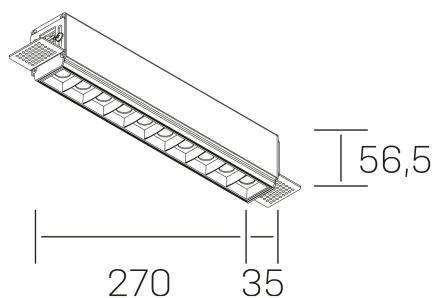

nses
K51300.03.TR.BK-BK.30.ST.9.40.PC

DETALLES GENERALES

INSTALACIÓN	Trimless
COLOR EXT-INT	Negro
DIRECCIÓN DE LA LUZ	Fijo
ÁNGULO DEL HAZ DE LUZ	30°
INT-EXT ESTANQUEIDAD	IP20
MATERIAL	Aluminio
RESISTENCIA MECÁNICA	IK06
USO	Interior
GARANTÍA	3 años

DETALLES ELÉCTRICOS

FUENTE DE LUZ	LED
POTENCIA	20W
TEMPERATURA DE COLOR	2700K
FLUJO LUMÍNICO	1430 Lm
EFICIENCIA LUMÍNICA	68 Lm/W
DIMABLE	PHASE CUT
DRIVER	Remoto
CLASE DE SEGURIDAD	II
ÍNDICE DE REPRODUCCIÓN CROMÁTICA	CRI>90
TENSIÓN	220-240 V
FREQUENCY	50-60 Hz
CORRIENTE	600 mA
VIDA UTIL	35.000h

DIMENSIONES GENERALES

DIMENSIÓN	270x35 mm
AGUJERO DE CORTE	275x70 mm
ALTURA	h 56.5 mm
DIMENSIONES DE EMBALAJE	325 × 80 × 85 mm
PESO NETO	86

*Puede haber una reducción máx. del 15% en el dato de los acabados distintos al blanco.