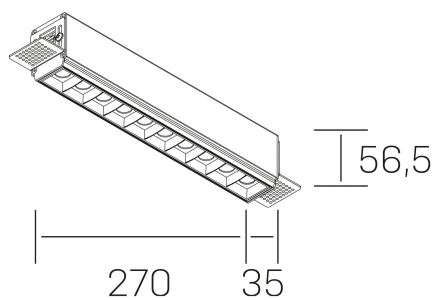

nses
K51300.03.TR.BK-BK.30.ST.9.40.D1

DETALLES GENERALES

INSTALACIÓN	Trimless
COLOR EXT-INT	Negro
DIRECCIÓN DE LA LUZ	Fijo
ÁNGULO DEL HAZ DE LUZ	30º
INT-EXT ESTANQUEIDAD	IP20
MATERIAL	Aluminio
RESISTENCIA MECÁNICA	IK06
USO	Interior
GARANTÍA	5 años

DETALLES ELÉCTRICOS

FUENTE DE LUZ	LED
POTENCIA	20W
TEMPERATURA DE COLOR	4000K
FLUJO LUMÍNICO	1630 Lm
EFICIENCIA LUMÍNICA	78 Lm/W
DIMABLE	1.10v
DRIVER	Remoto
CLASE DE SEGURIDAD	II
ÍNDICE DE REPRODUCCIÓN CROMÁTICA	CRI>90
TENSIÓN	220-240 V
CORRIENTE	600 mA
VIDA UTIL	50.000h

DIMENSIONES GENERALES

DIMENSIÓN	.03 (270x35mm)
AGUJERO DE CORTE	275x70 mm
ALTURA	h 56.5 mm
DIMENSIONES DE EMBALAJE	325 × 80 × 85 mm
PESO NETO	86

*Puede haber una reducción máx. del 15% en el dato de los acabados distintos al blanco.