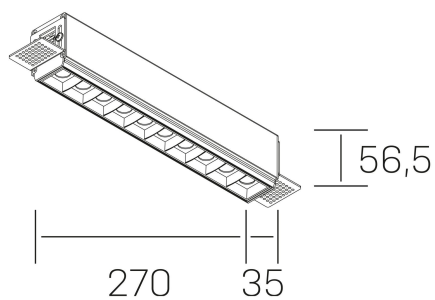

nses
K51300.03.TR.BK-BK.30.ST.9.40.D1

DETALLES GENERALES

INSTALACIÓN	Trimless
COLOR EXT-INT	Negro
DIRECCIÓN DE LA LUZ	Fijo
ÁNGULO DEL HAZ DE LUZ	30°
INT-EXT ESTANQUEIDAD	IP20
MATERIAL	Aluminio
RESISTENCIA MECÁNICA	IK06
USO	Interior
GARANTÍA	3 años

DETALLES ELÉCTRICOS

FUENTE DE LUZ	LED
POTENCIA	20W
TEMPERATURA DE COLOR	4000K
FLUJO LUMÍNICO	1630 Lm
EFICIENCIA LUMÍNICA	78 Lm/W
DIMABLE	1.10v
DRIVER	Remoto
CLASE DE SEGURIDAD	II
ÍNDICE DE REPRODUCCIÓN CROMÁTICA	CRI>90
TENSIÓN	220-240 V
FREQUENCY	50-60 Hz
CORRIENTE	600 mA
VIDA UTIL	35.000h

DIMENSIONES GENERALES

DIMENSIÓN	270x35 mm
AGUJERO DE CORTE	275x70 mm
ALTURA	h 56.5 mm
DIMENSIONES DE EMBALAJE	325 × 80 × 85 mm
PESO NETO	86

*Puede haber una reducción máx. del 15% en el dato de los acabados distintos al blanco.