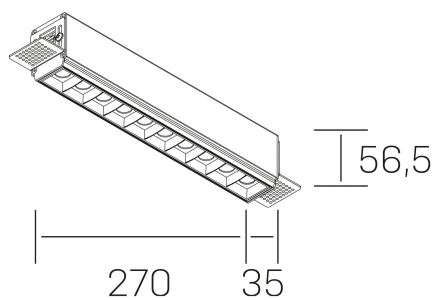

nses
K51300.03.TR.BK-BK.30.ST.9.40

DETALLES GENERALES

INSTALACIÓN	Trimless
COLOR EXT-INT	Negro
DIRECCIÓN DE LA LUZ	Fijo
ÁNGULO DEL HAZ DE LUZ	30°
INT-EXT ESTANQUEIDAD	IP20
MATERIAL	Aluminio
RESISTENCIA MECÁNICA	IK06
USO	Interior
GARANTÍA	3 años

DETALLES ELÉCTRICOS

FUENTE DE LUZ	LED
POTENCIA	20W
TEMPERATURA DE COLOR	4000K
FLUJO LUMÍNICO	1630 Lm
EFICIENCIA LUMÍNICA	78 Lm/W
DIMABLE	Sin regulación
DRIVER	Remoto
CLASE DE SEGURIDAD	II
ÍNDICE DE REPRODUCCIÓN CROMÁTICA	CRI>90
TENSIÓN	220-240 V
FREQUENCY	50-60 Hz
CORRIENTE	600 mA
VIDA UTIL	35.000h

DIMENSIONES GENERALES

DIMENSIÓN	270x35 mm
AGUJERO DE CORTE	275x70 mm
ALTURA	h 56.5 mm
DIMENSIONES DE EMBALAJE	325 × 80 × 85 mm
PESO NETO	86

*Puede haber una reducción máx. del 15% en el dato de los acabados distintos al blanco.