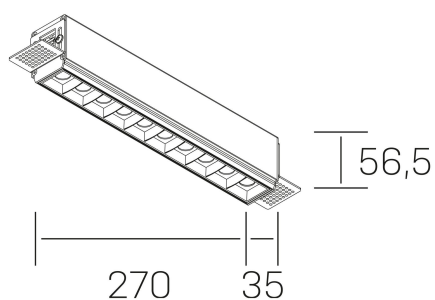

nses
K51300.03.TR.BK-BK.30.ST.9.40

DETALLES GENERALES

INSTALACIÓN	Trimless
COLOR EXT-INT	Negro
DIRECCIÓN DE LA LUZ	Fijo
ÁNGULO DEL HAZ DE LUZ	30°
INT-EXT ESTANQUEIDAD	IP20
MATERIAL	Aluminio
RESISTENCIA MECÁNICA	IK06
USO	Interior
GARANTÍA	5 años

DETALLES ELÉCTRICOS

FUENTE DE LUZ	LED
POTENCIA	20W
TEMPERATURA DE COLOR	4000K
FLUJO LUMÍNICO	1630 Lm
EFICIENCIA LUMÍNICA	78 Lm/W
DIMABLE	Sin regulación
DRIVER	Remoto
CLASE DE SEGURIDAD	II
ÍNDICE DE REPRODUCCIÓN CROMÁTICA	CRI>90
TENSIÓN	220-240 V
FREQUENCY	50-60 Hz
CORRIENTE	600 mA
VIDA UTIL	50.000h

DIMENSIONES GENERALES

DIMENSIÓN	270x35 mm
AGUJERO DE CORTE	275x70 mm
ALTURA	h 56.5 mm
DIMENSIONES DE EMBALAJE	325 × 80 × 85 mm
PESO NETO	86

*Puede haber una reducción máx. del 15% en el dato de los acabados distintos al blanco.