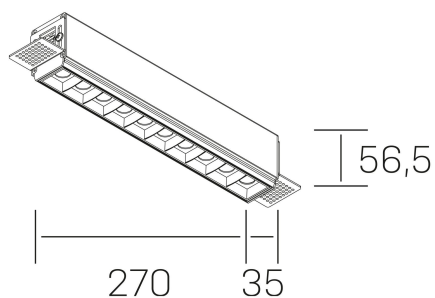

nses
K51300.03.TR.BK-BK.30.ST.9.40

DETALLES GENERALES

INSTALACIÓN	Trimless
COLOR EXT-INT	Negro
DIRECCIÓN DE LA LUZ	Fijo
ÁNGULO DEL HAZ DE LUZ	30º
INT-EXT ESTANQUEIDAD	IP20
MATERIAL	Aluminio
RESISTENCIA MECÁNICA	IK06
USO	Interior
GARANTÍA	5 años

DETALLES ELÉCTRICOS

FUENTE DE LUZ	LED
POTENCIA	20W
TEMPERATURA DE COLOR	4000K
FLUJO LUMÍNICO	1630 Lm
EFICIENCIA LUMÍNICA	78 Lm/W
DIMABLE	Sin regulación
DRIVER	Remoto
CLASE DE SEGURIDAD	II
ÍNDICE DE REPRODUCCIÓN CROMÁTICA	CRI>90
TENSIÓN	220-240 V
CORRIENTE	600 mA
VIDA UTIL	50.000h

DIMENSIONES GENERALES

DIMENSIÓN	.03 (270x35mm)
AGUJERO DE CORTE	275x70 mm
ALTURA	h 56.5 mm
DIMENSIONES DE EMBALAJE	325 × 80 × 85 mm
PESO NETO	86

*Puede haber una reducción máx. del 15% en el dato de los acabados distintos al blanco.